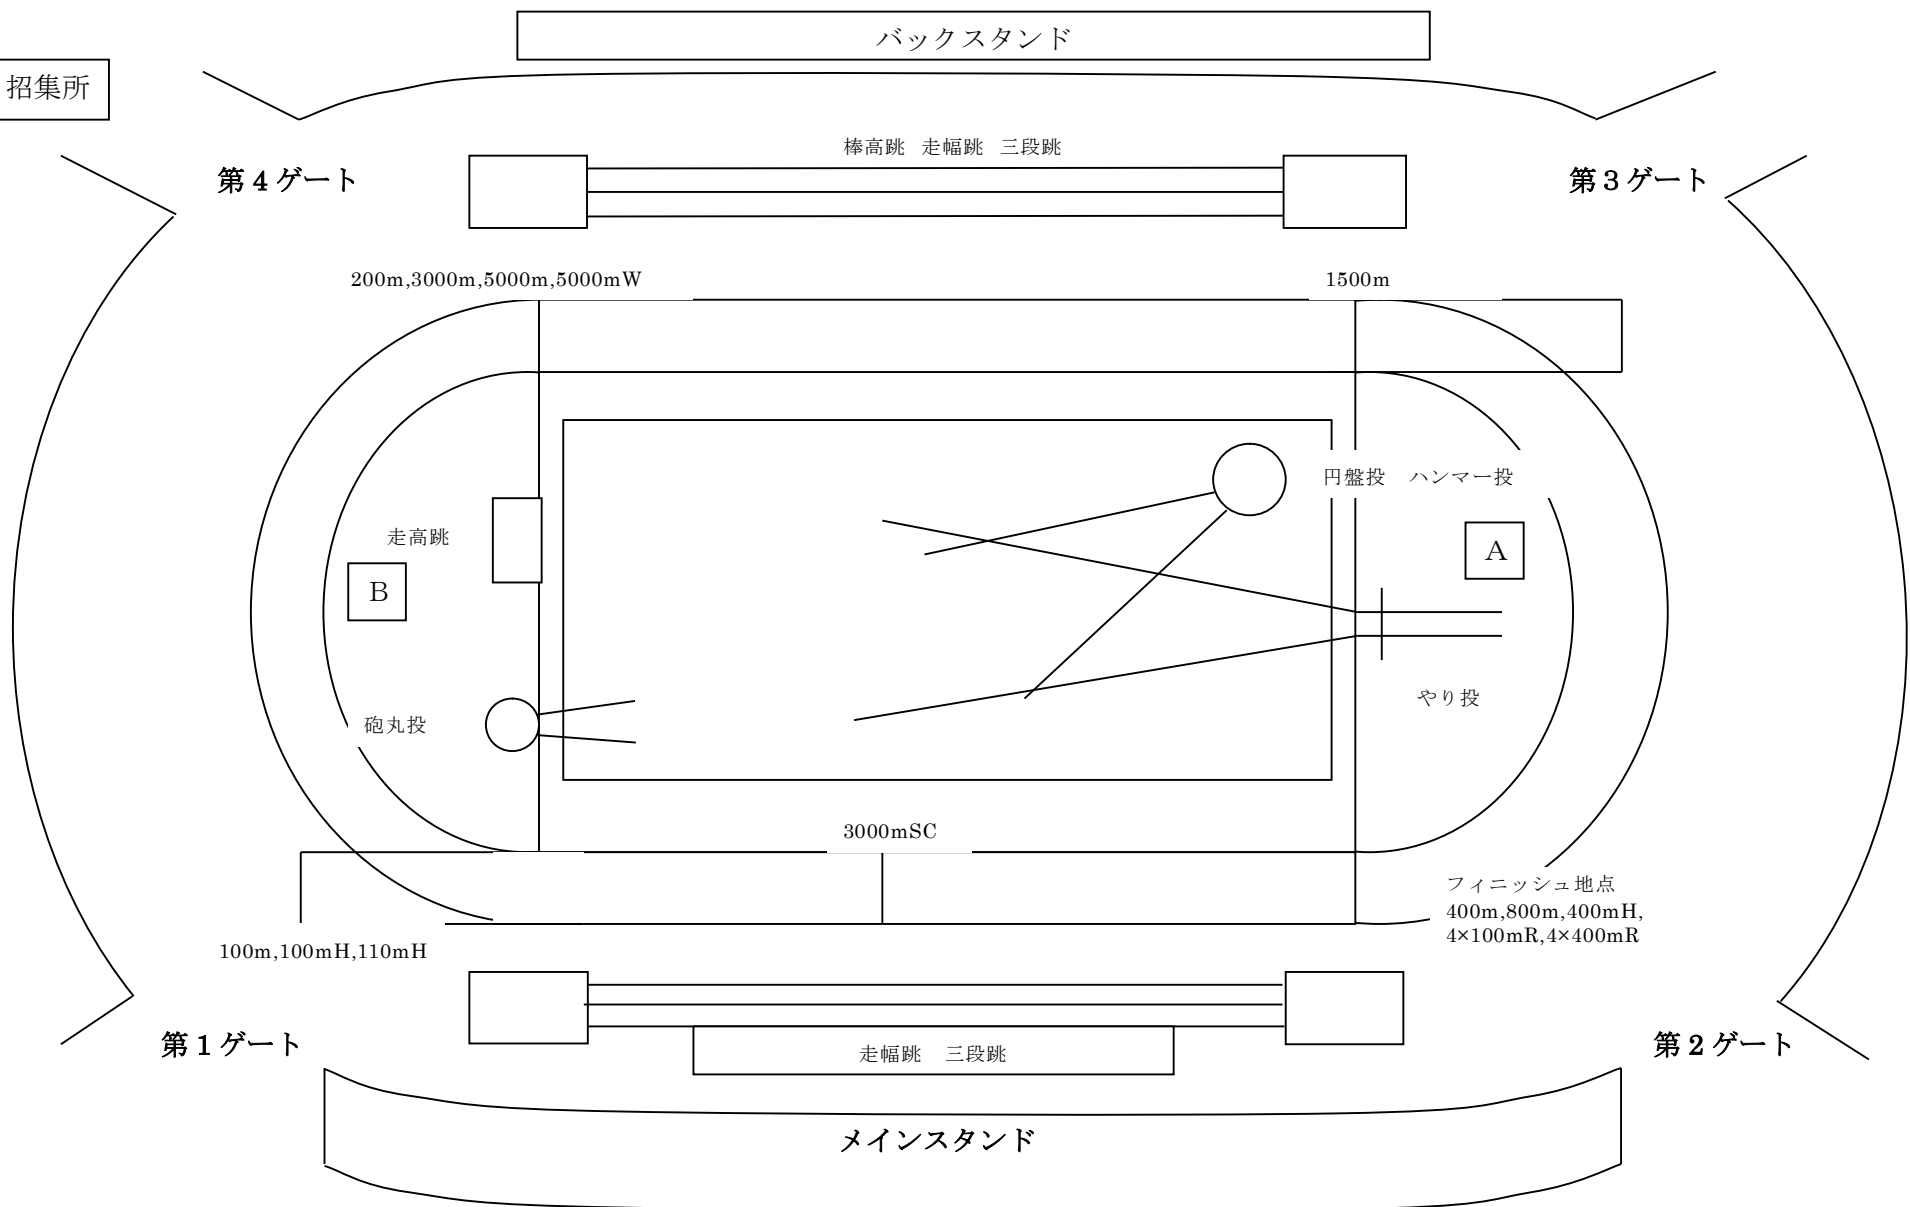

笠松運動公園陸上競技場平面図

招集所

第4ゲート

第3ゲート

第1ゲート

第2ゲート

バックスタンド

棒高跳 走幅跳 三段跳

3000mSC

フィニッシュ地点
400m, 800m, 400mH,
4x100mR, 4x400mR

100m, 100mH, 110mH

走幅跳 三段跳

メインスタンド