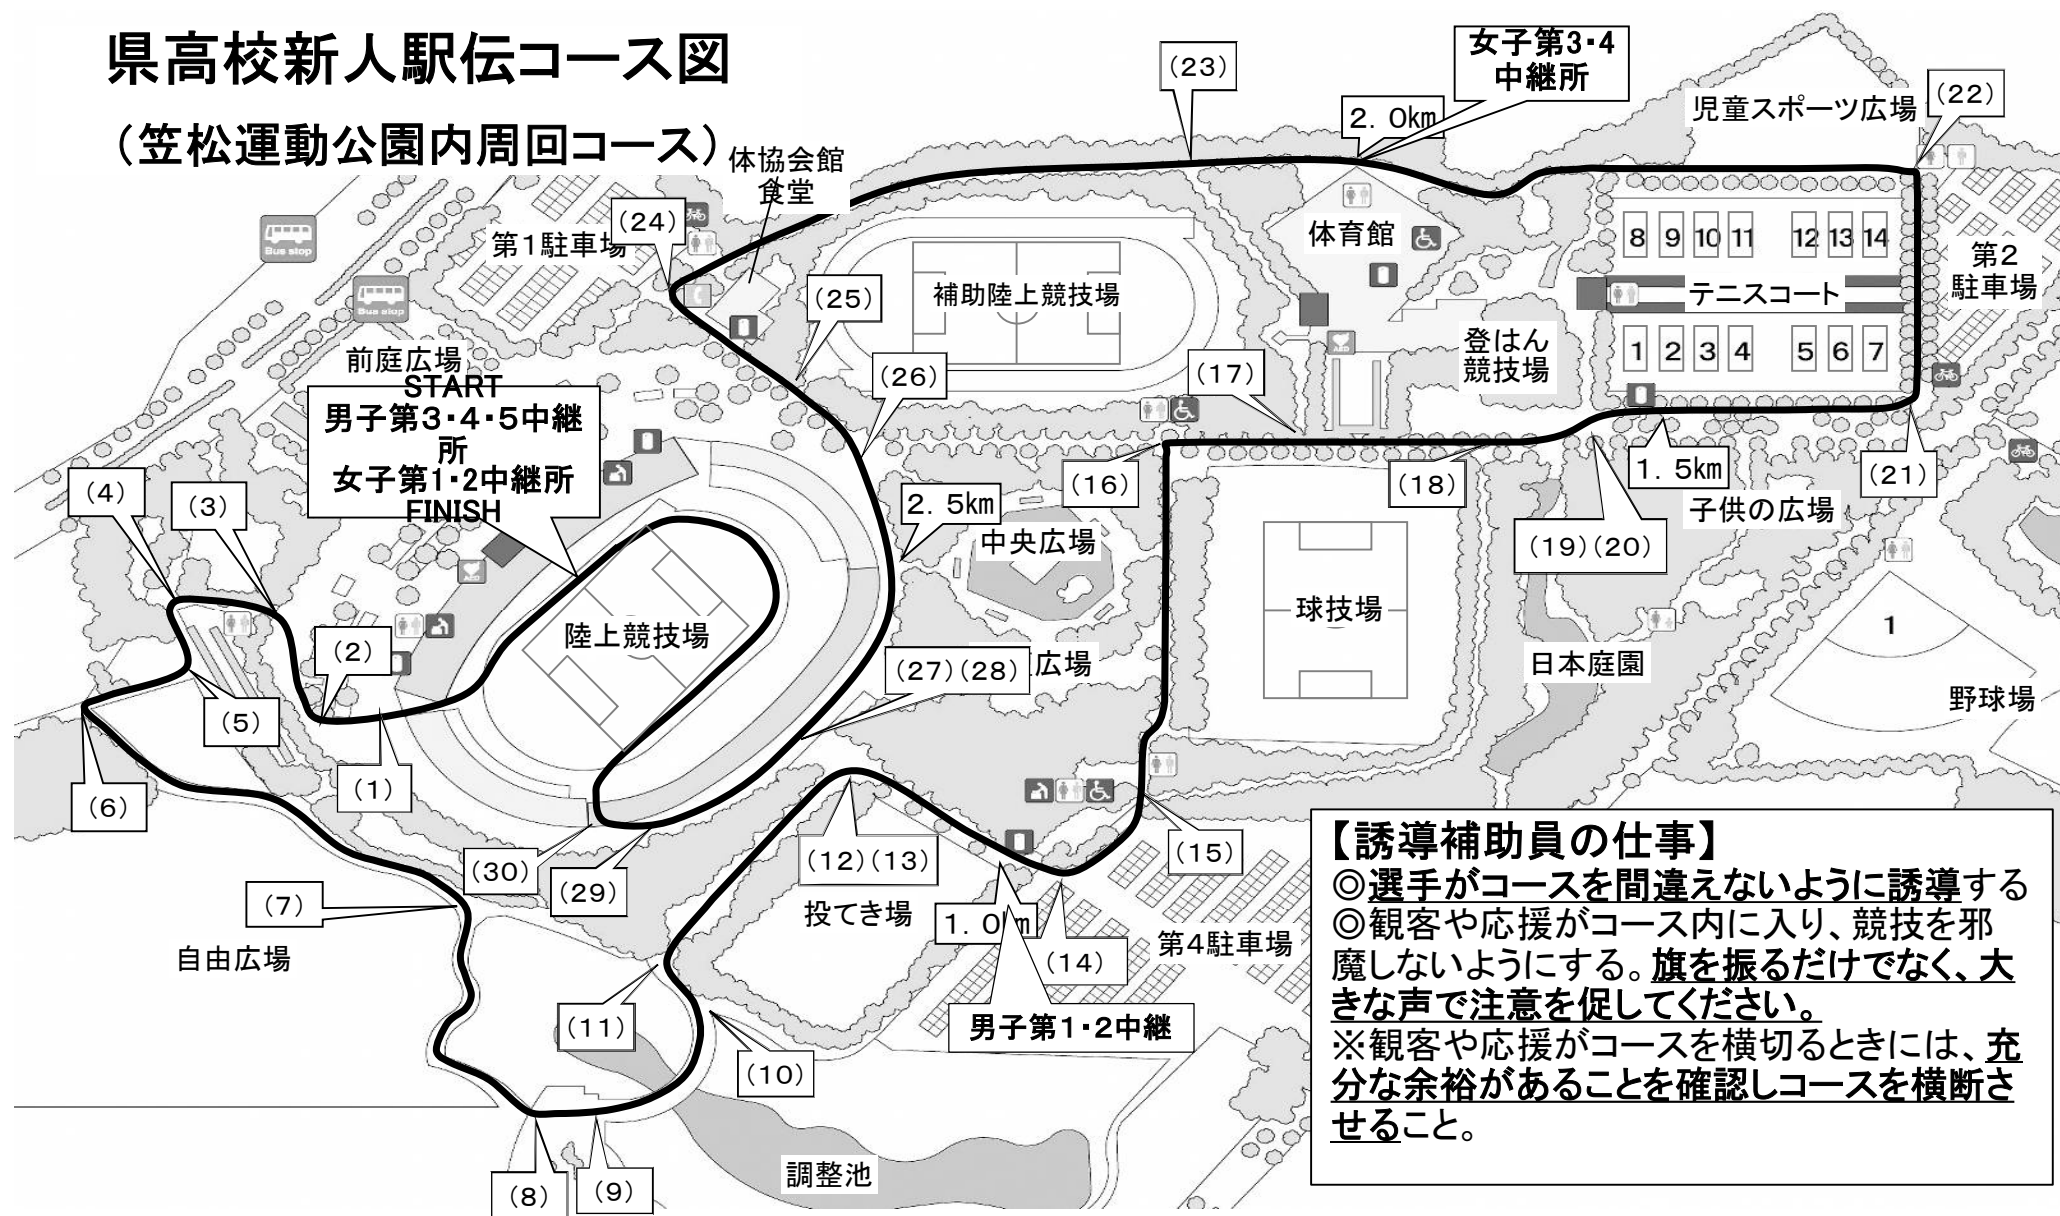

県新人駅伝コース図

(笠松運動公園内周回コース)

★誘導補助員ナンバー入り

県高校新人駅伝コース図

(笠松運動公園内周回コース)

【誘導補助員の仕事】
◎選手がコースを間違えないように誘導する
◎観客や応援がコース内に入り、競技を邪魔しないようにする。旗を振るだけでなく、大きな声で注意を促してください。
※観客や応援がコースを横切るときには、十分な余裕があることを確認しコースを横断させること。