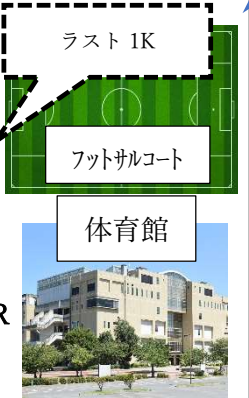

茨城県高校駅伝コース

女子 1 区

至日立方面

START→競技場 1300m→A→B→C→D→E→F→G→H→I→J→K→
→L→M→N→O→P→Q→G→R→S→T→U→競技場 300m→中継所

R245

コンビニ ニュースストア

至ひたちなか IC

オトひたちなか

女子2区

中継所→A→B→C→D→E→F→G→H→I→J→K→L→V1→L→M→N→U→中継所

茨城県高校駅伝コース

女子 3区 4区

至日立方面

中継所→A→B→C→D→E→F→G→H→I→M→V6→M→N→U→中継所

R245

中継所より
1K