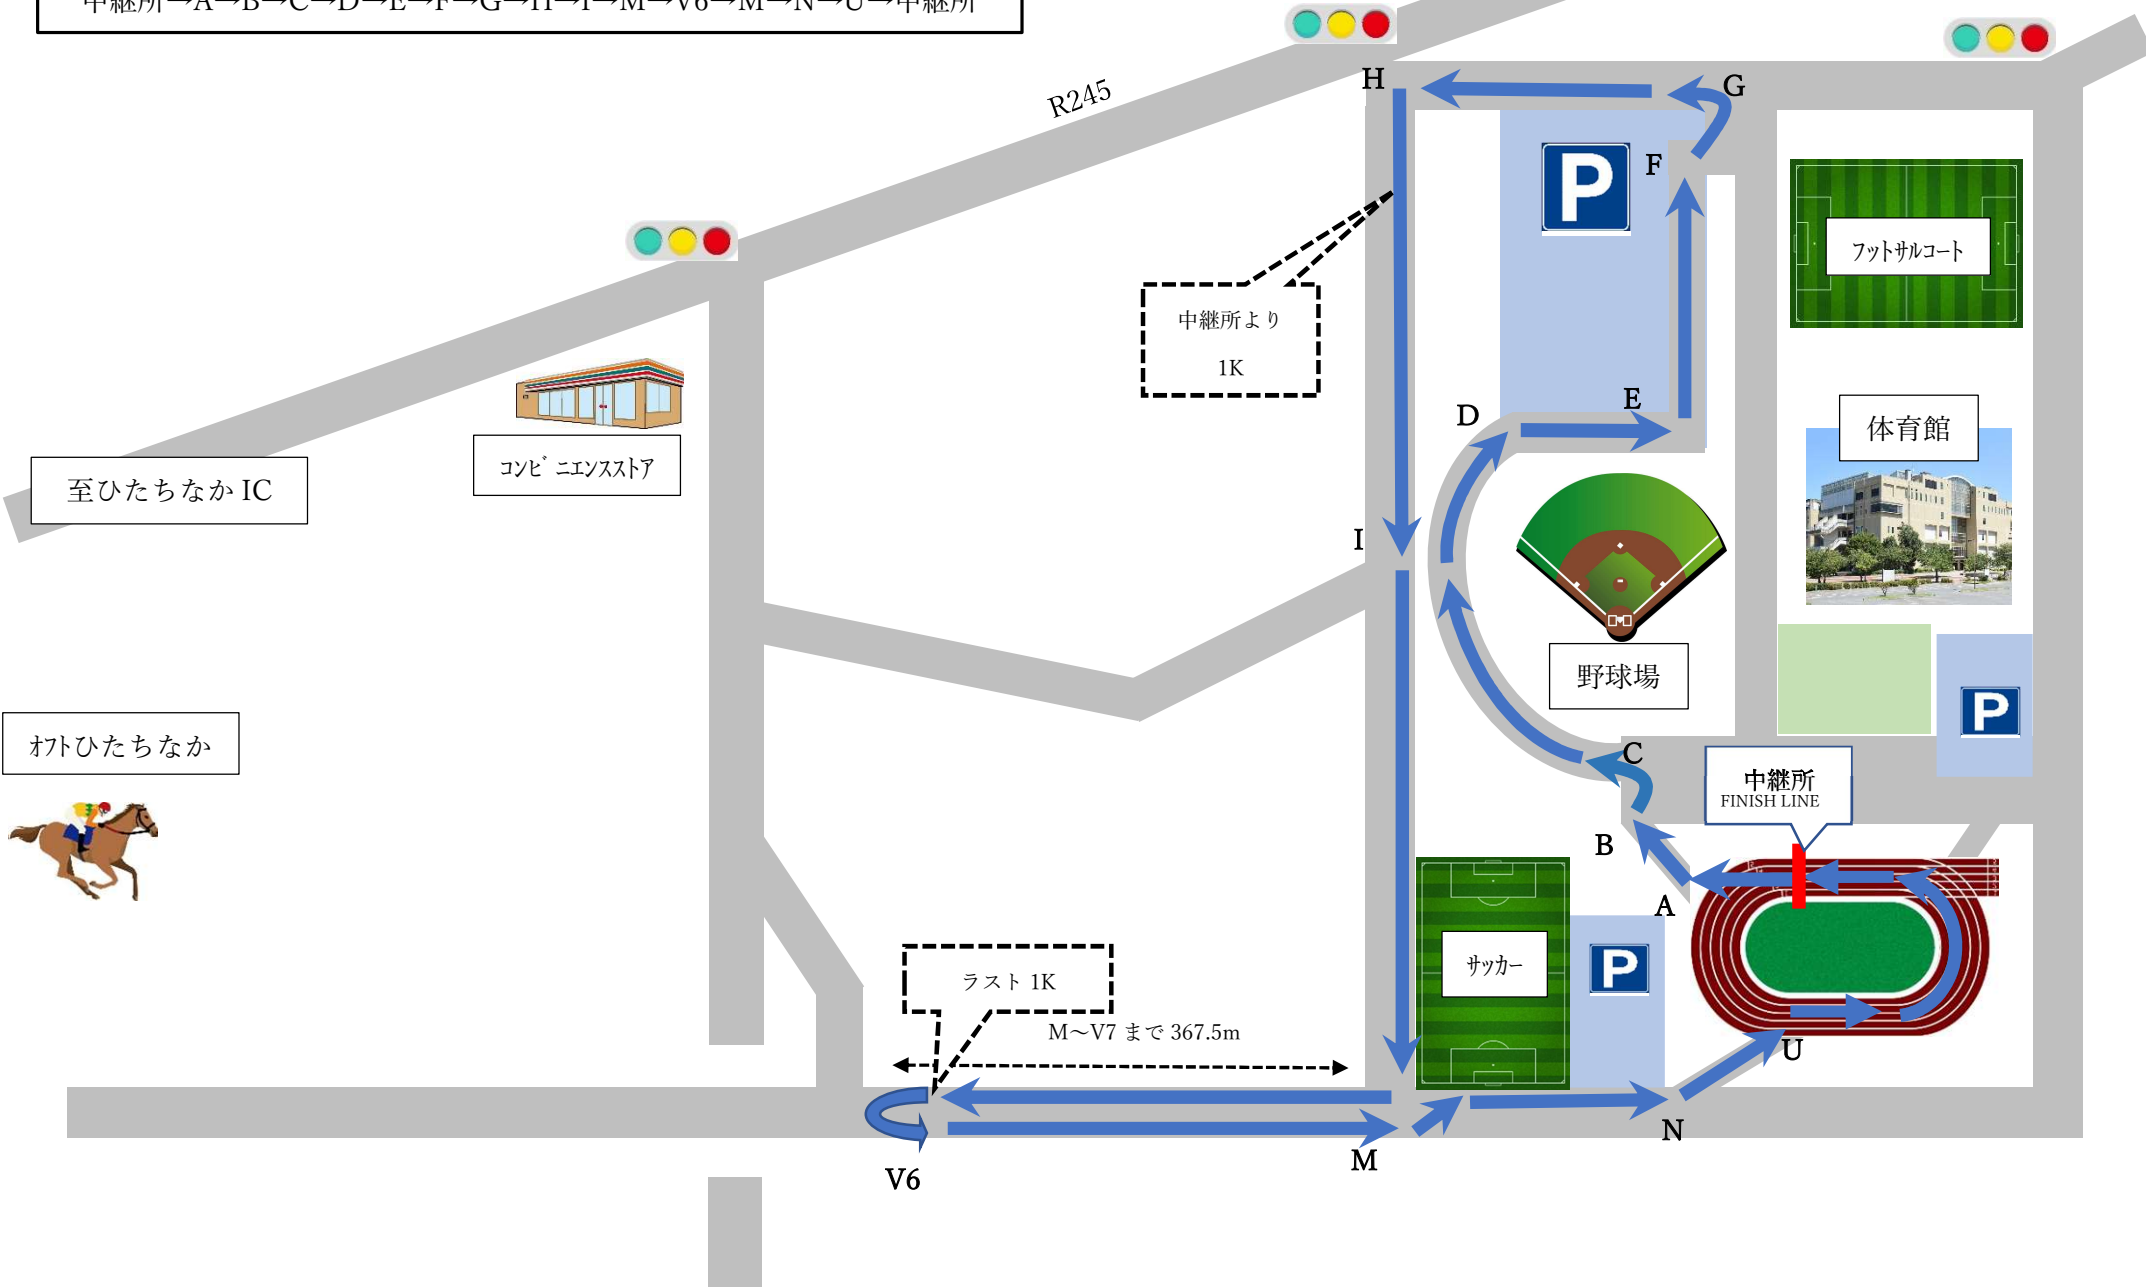

茨城県高校駅伝コース

女子 1 区

至日立方面

START→競技場 1300m→A→B→C→D→E→F→G→H→I→J→K→
→L→M→N→O→P→Q→G→R→S→T→U→競技場 300m→中継所

R245

コンビニ ニュースストア

至ひたちなか IC

オトひたちなか

女子2区

中継所→A→B→C→D→E→F→G→H→I→J→K→L→V1→L→M→N→U→中継所

茨城県高校駅伝コース

女子 3区 4区

至日立方面

中継所→A→B→C→D→E→F→G→H→I→M→V6→M→N→U→中継所

R245

中継所より
1K

ラスト 1K
M~V7 まで 367.5m

至ひたちなか IC

コンビニエンスストア

オトひたちなか

中継所→A→B→C→D→E→F→G→H→I→J→K→L→V5→L→M
→N→O→P→Q→G→R→S→T→U→競技場 300m→FINISH

コンビニエンスストア

至ひたちなか IC

オトひたちなか

中継所より 2K

中継所より 1K

ラスト1K
フットサルコート

体育館

野球場

サッカー

中継所/FINISH
FINISH LINE

V5 ← L~V5 まで 137.35m → L