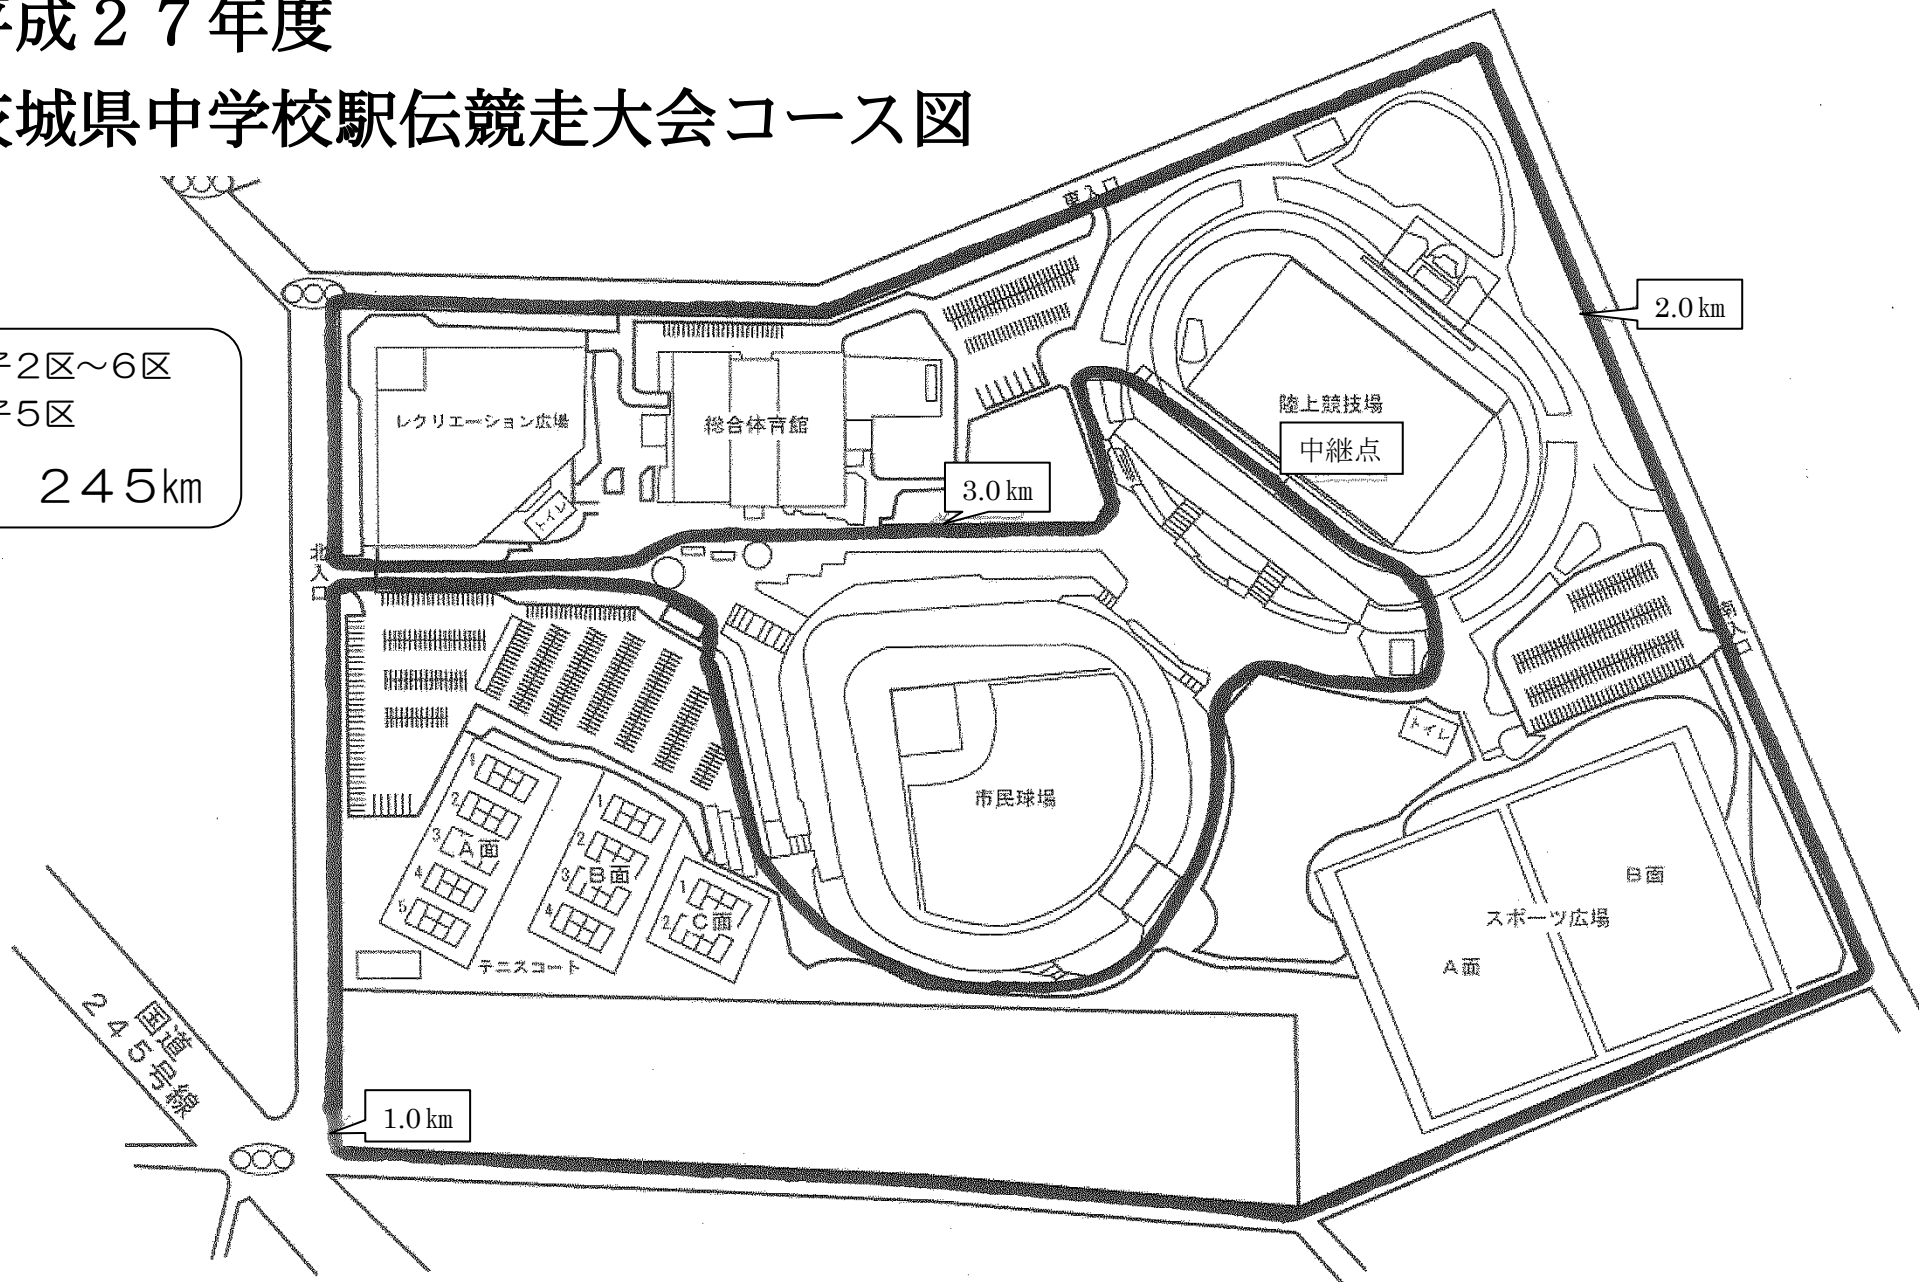

平成27年度

茨城県中学校駅伝競走大会コース図

男子1区
女子1区
3.510km

平成27年度

茨城県中学校駅伝競走大会コース図

男子2区~6区
女子5区
3.245km

平成27年度

茨城県中学校駅伝競走大会コース図

女子2区~4区
2.250km

平成27年度

茨城県中学校駅伝競走大会コース図

男子2区~6区
女子5区
3.245km