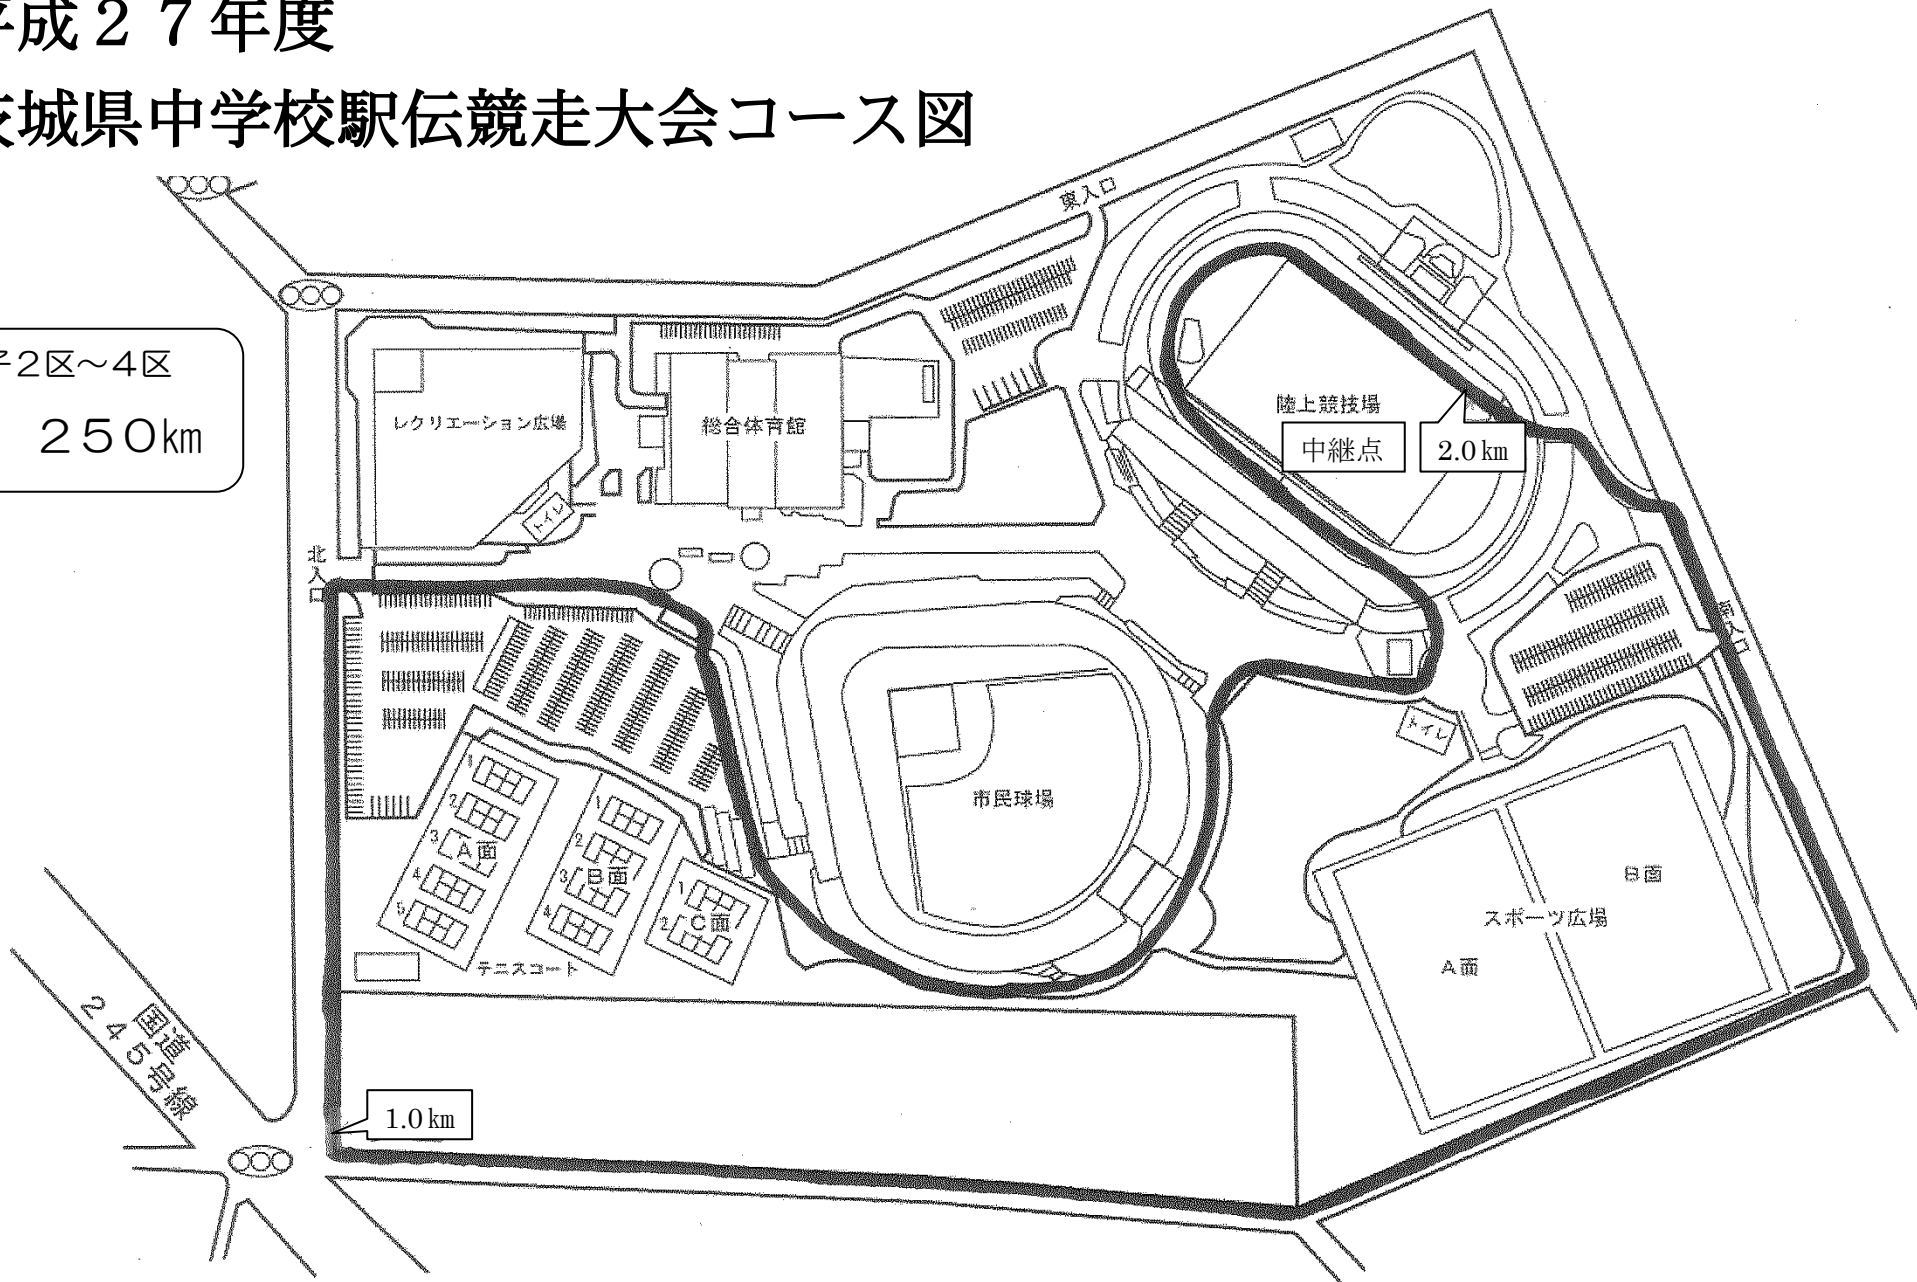

平成27年度

茨城県中学校駅伝競走大会コース図

男子1区
女子1区
3.510km

平成27年度

茨城県中学校駅伝競走大会コース図

男子2区~6区
女子5区
3.245km

平成27年度

茨城県中学校駅伝競走大会コース図

女子2区~4区
2.250km

平成27年度

茨城県中学校駅伝競走大会コース図

男子2区~6区
女子5区
3.245km