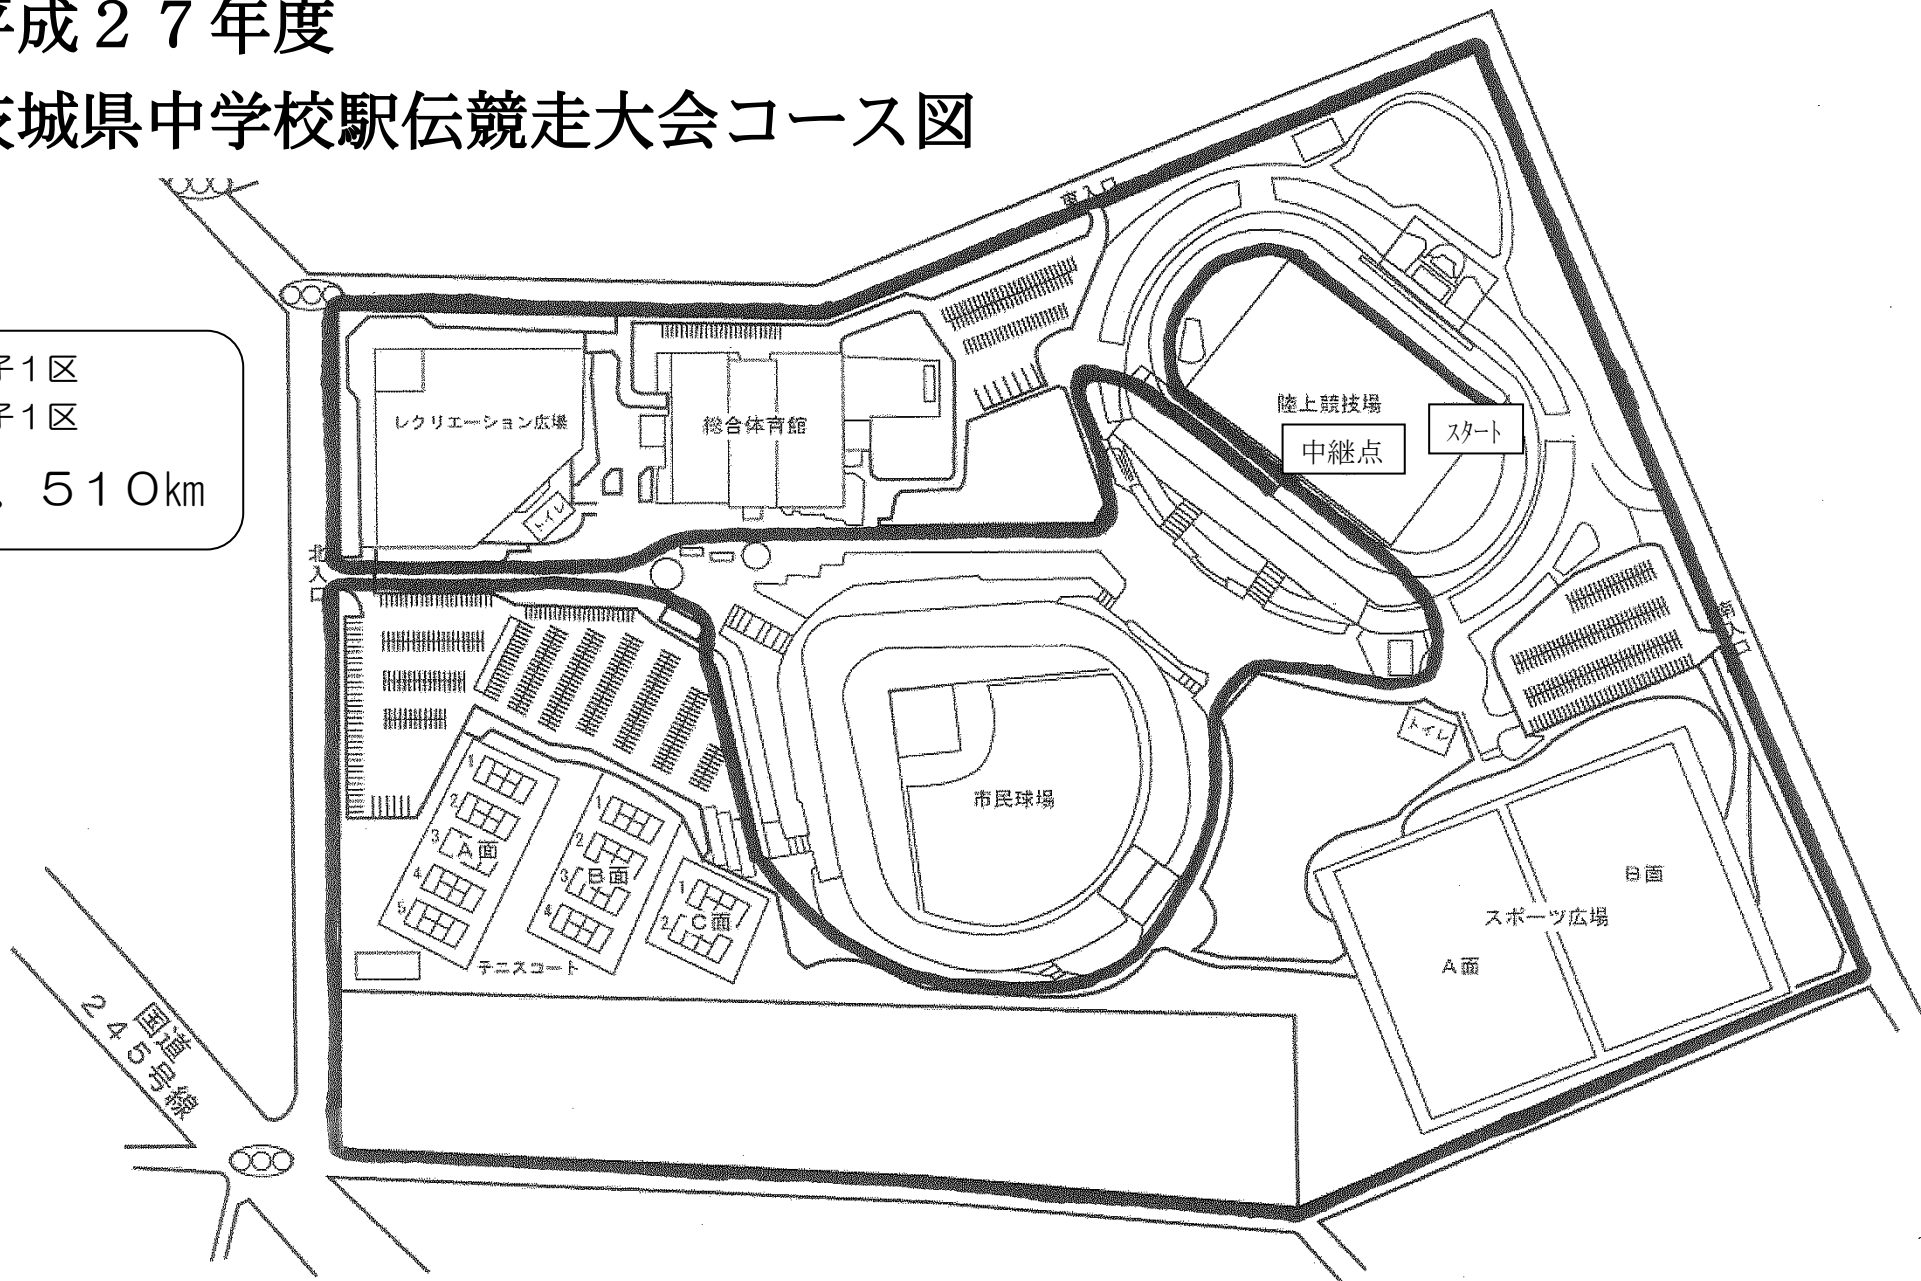

平成27年度

茨城県中学校駅伝競走大会コース図

男子1区
女子1区
3.510km

平成27年度

茨城県中学校駅伝競走大会コース図

男子2区~6区
女子5区
3.245km

平成27年度

茨城県中学校駅伝競走大会コース図

女子2区~4区
2.250km

平成27年度

茨城県中学校駅伝競走大会コース図

男子2区~6区
女子5区
3.245km