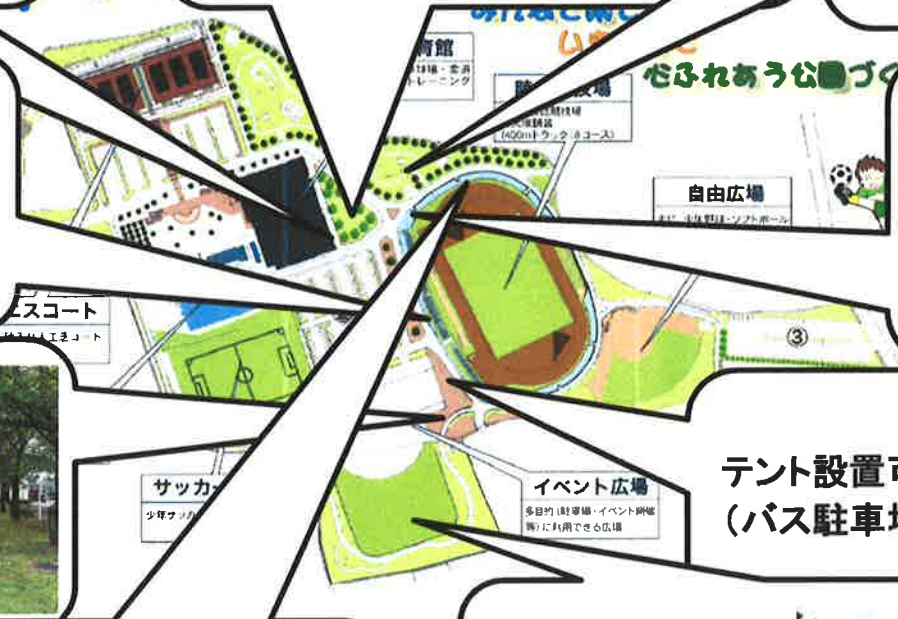

イベント広場

多目的(駐車場・イベント開催等)に利用できる広場

駐車場

- ①テニスコート側 182台
- ②体育館南側 200台
- ③自由広場東側 170台

テント設置可能エリア及び招集所・学校受付所

テント設置可
(体育館横)

テント設置可
(体育館横)

テント設置可
(第1ゲート外トイレ横)
遊具有(使用禁止)

央

学校受付

招集場
第1ゲート外側

テント設置可
(バス駐車場横)

テント設置可
(バス駐車場横)

テント設置可
(競技場内サイドスタンド芝生)

テント設置禁止
(芝生内及び通路)

第133回県中学記録会駐車場図