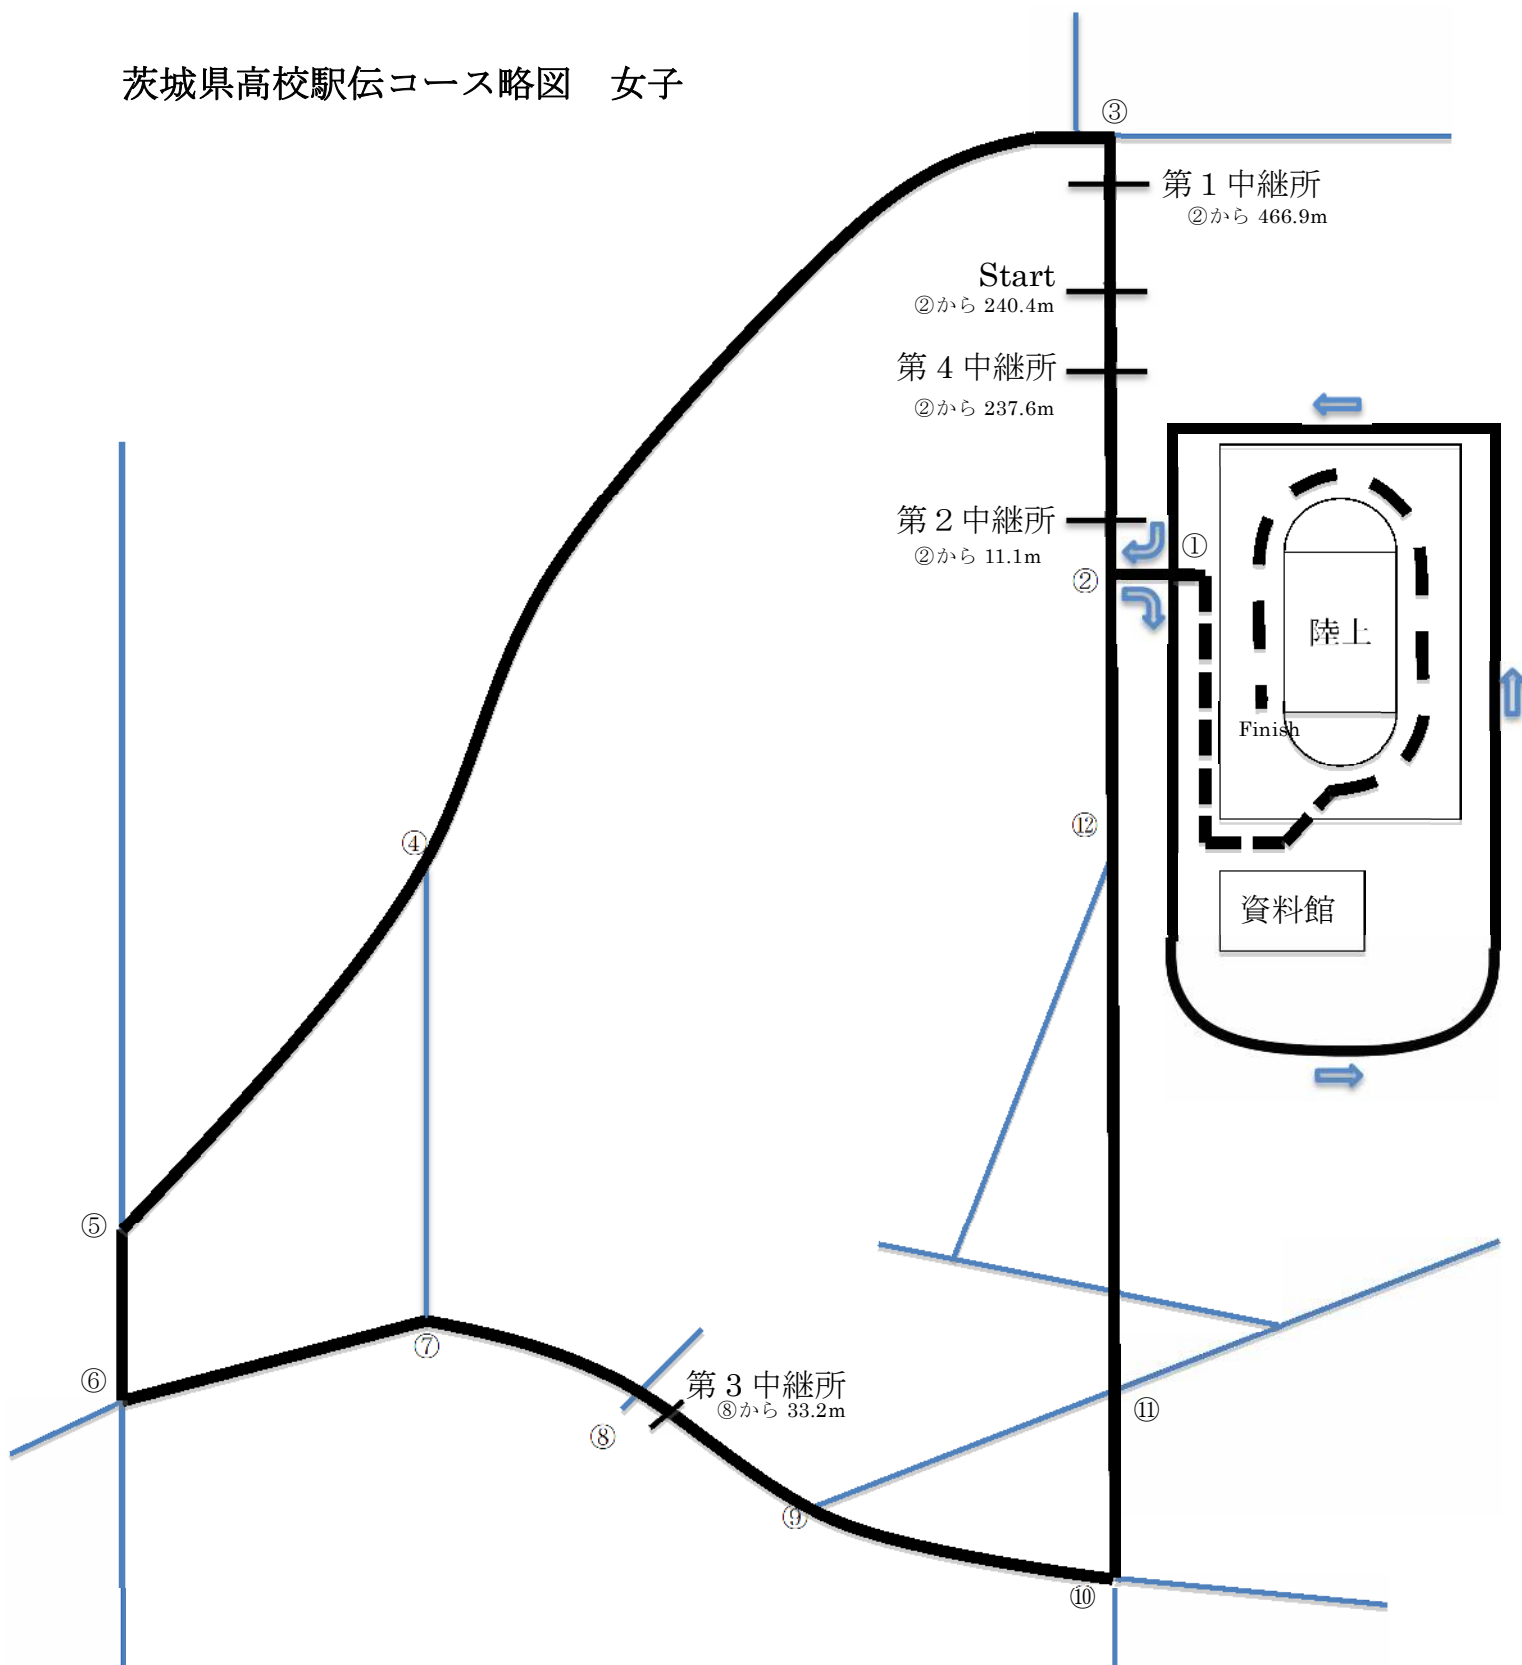

# 茨城県高校駅伝コース略図 女子

## 【各区分コース順序】

- 1区(6 Km)      **START**→③→④→⑤→⑥→⑦→⑧→⑨→⑩→⑪→⑫→②→①→**周回**→①→②→第1中継所
- 2区(4.0975Km)    第1中継所→③→④→⑤→⑥→⑦→⑧→⑨→⑩→⑪→⑫→②→**第2中継所**(※2区は競技場周回に入らない)
- 3区(3 Km)      第2中継所→③→④→⑤→⑥→⑦→⑧→第3中継所
- 4区(3 Km)      第3中継所→⑨→⑩→⑪→⑫→②→①→**周回**→①→②→第4中継所
- 5区(5 Km)      第4中継所→③→④→⑤→⑥→⑦→⑧→⑨→⑩→⑪→⑫→②→競技場内(点線)→**Finish**