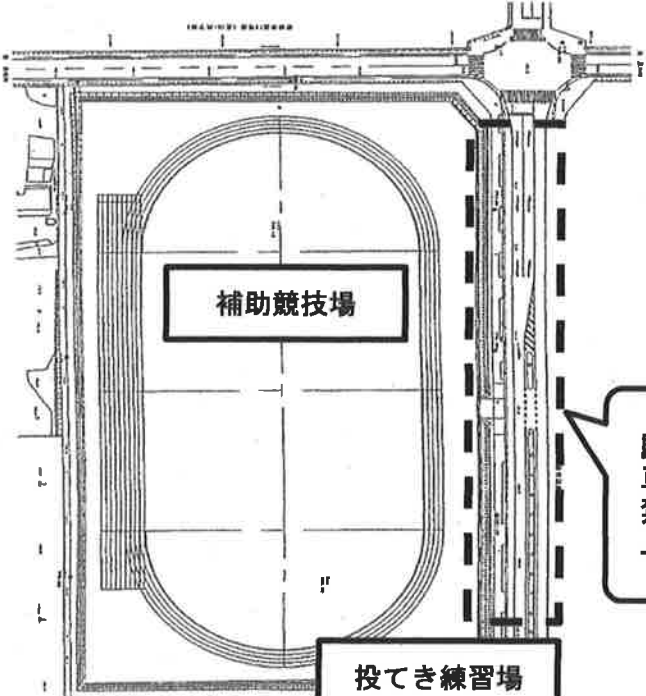

平成29年度県民総合体育大会
 中学校大会 陸上競技の部
 ケーズデンキスタジアム水戸

開門 7:00
 競技場使用 7:30~

駐車禁止

補助競技場

投てき練習場

第1駐車場
 (競技役員のみ)

第2駐車場
 (競技役員のみ)

総合案内

競技役員受付

第3駐車場
 (競技役員・学校関係者)

各校ベンチ
 (スタンド・スタンド下)

招集所

記録掲示板

各校ベンチ

各校ベンチ

各校ベンチ