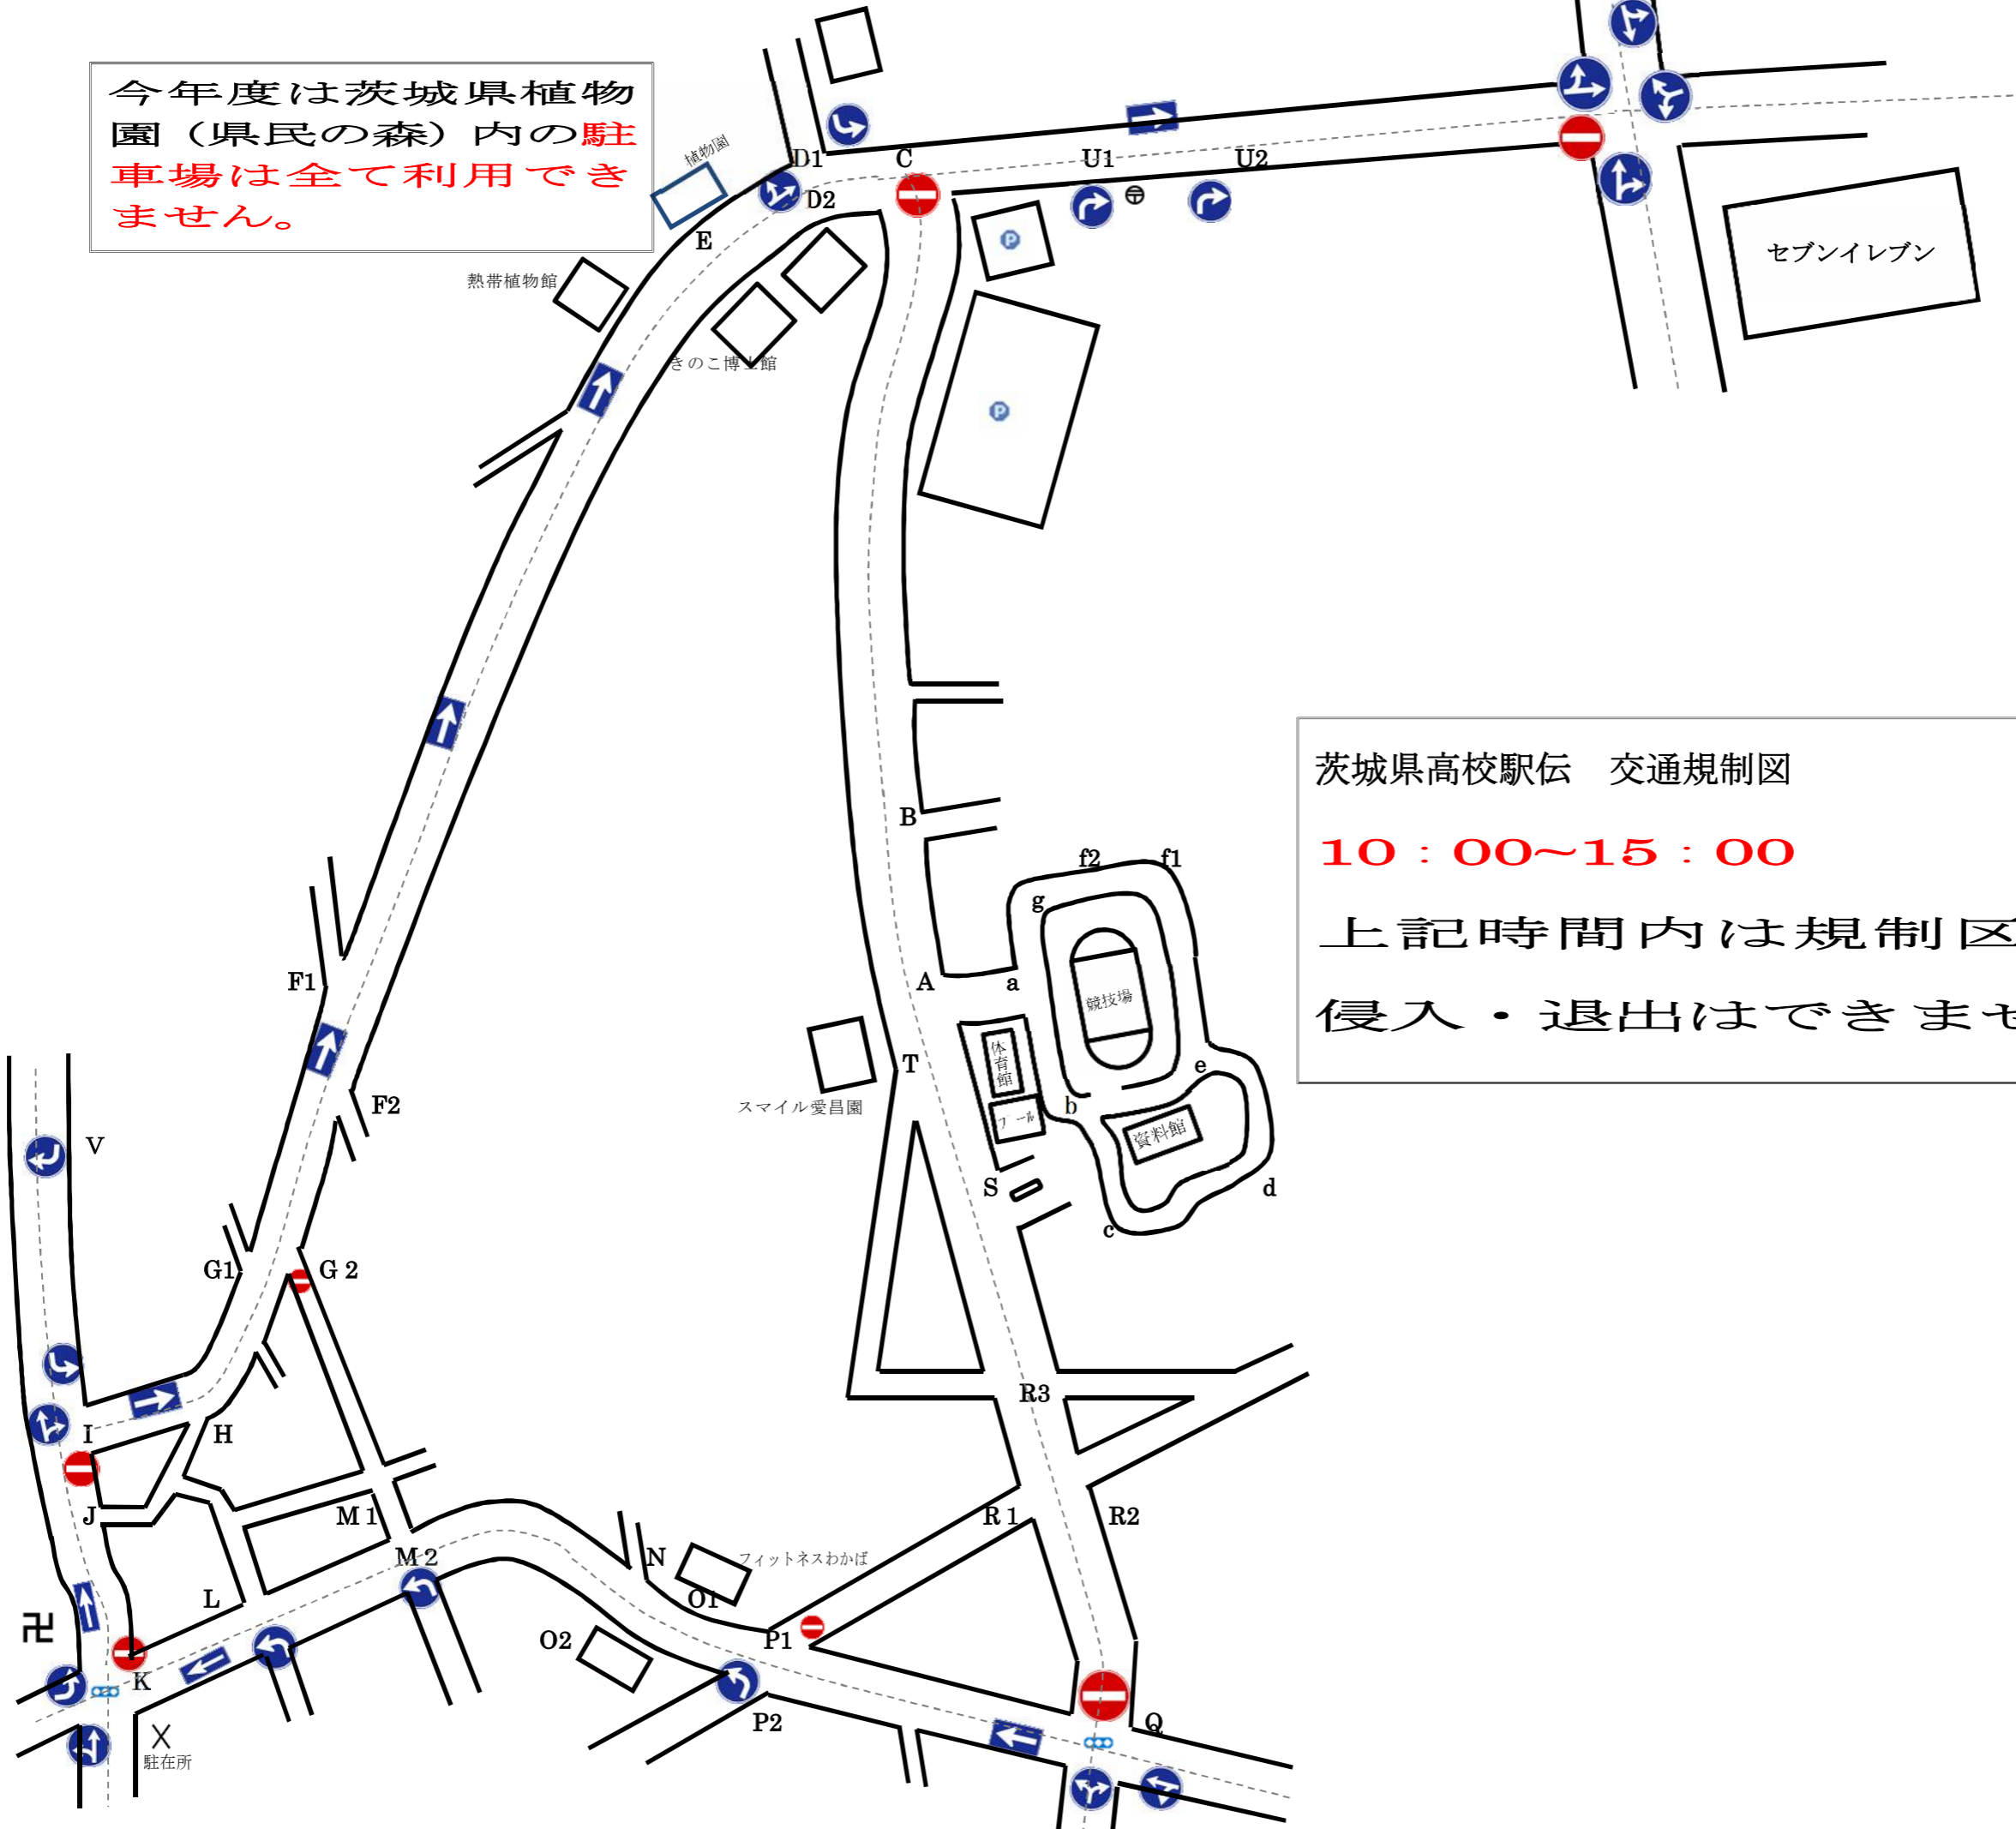

今年度は茨城県植物園（県民の森）内の**駐車場は全て利用できません。**

茨城県高校駅伝 交通規制図
10:00~15:00
上記時間内は規制区域への侵入・退出はできません。