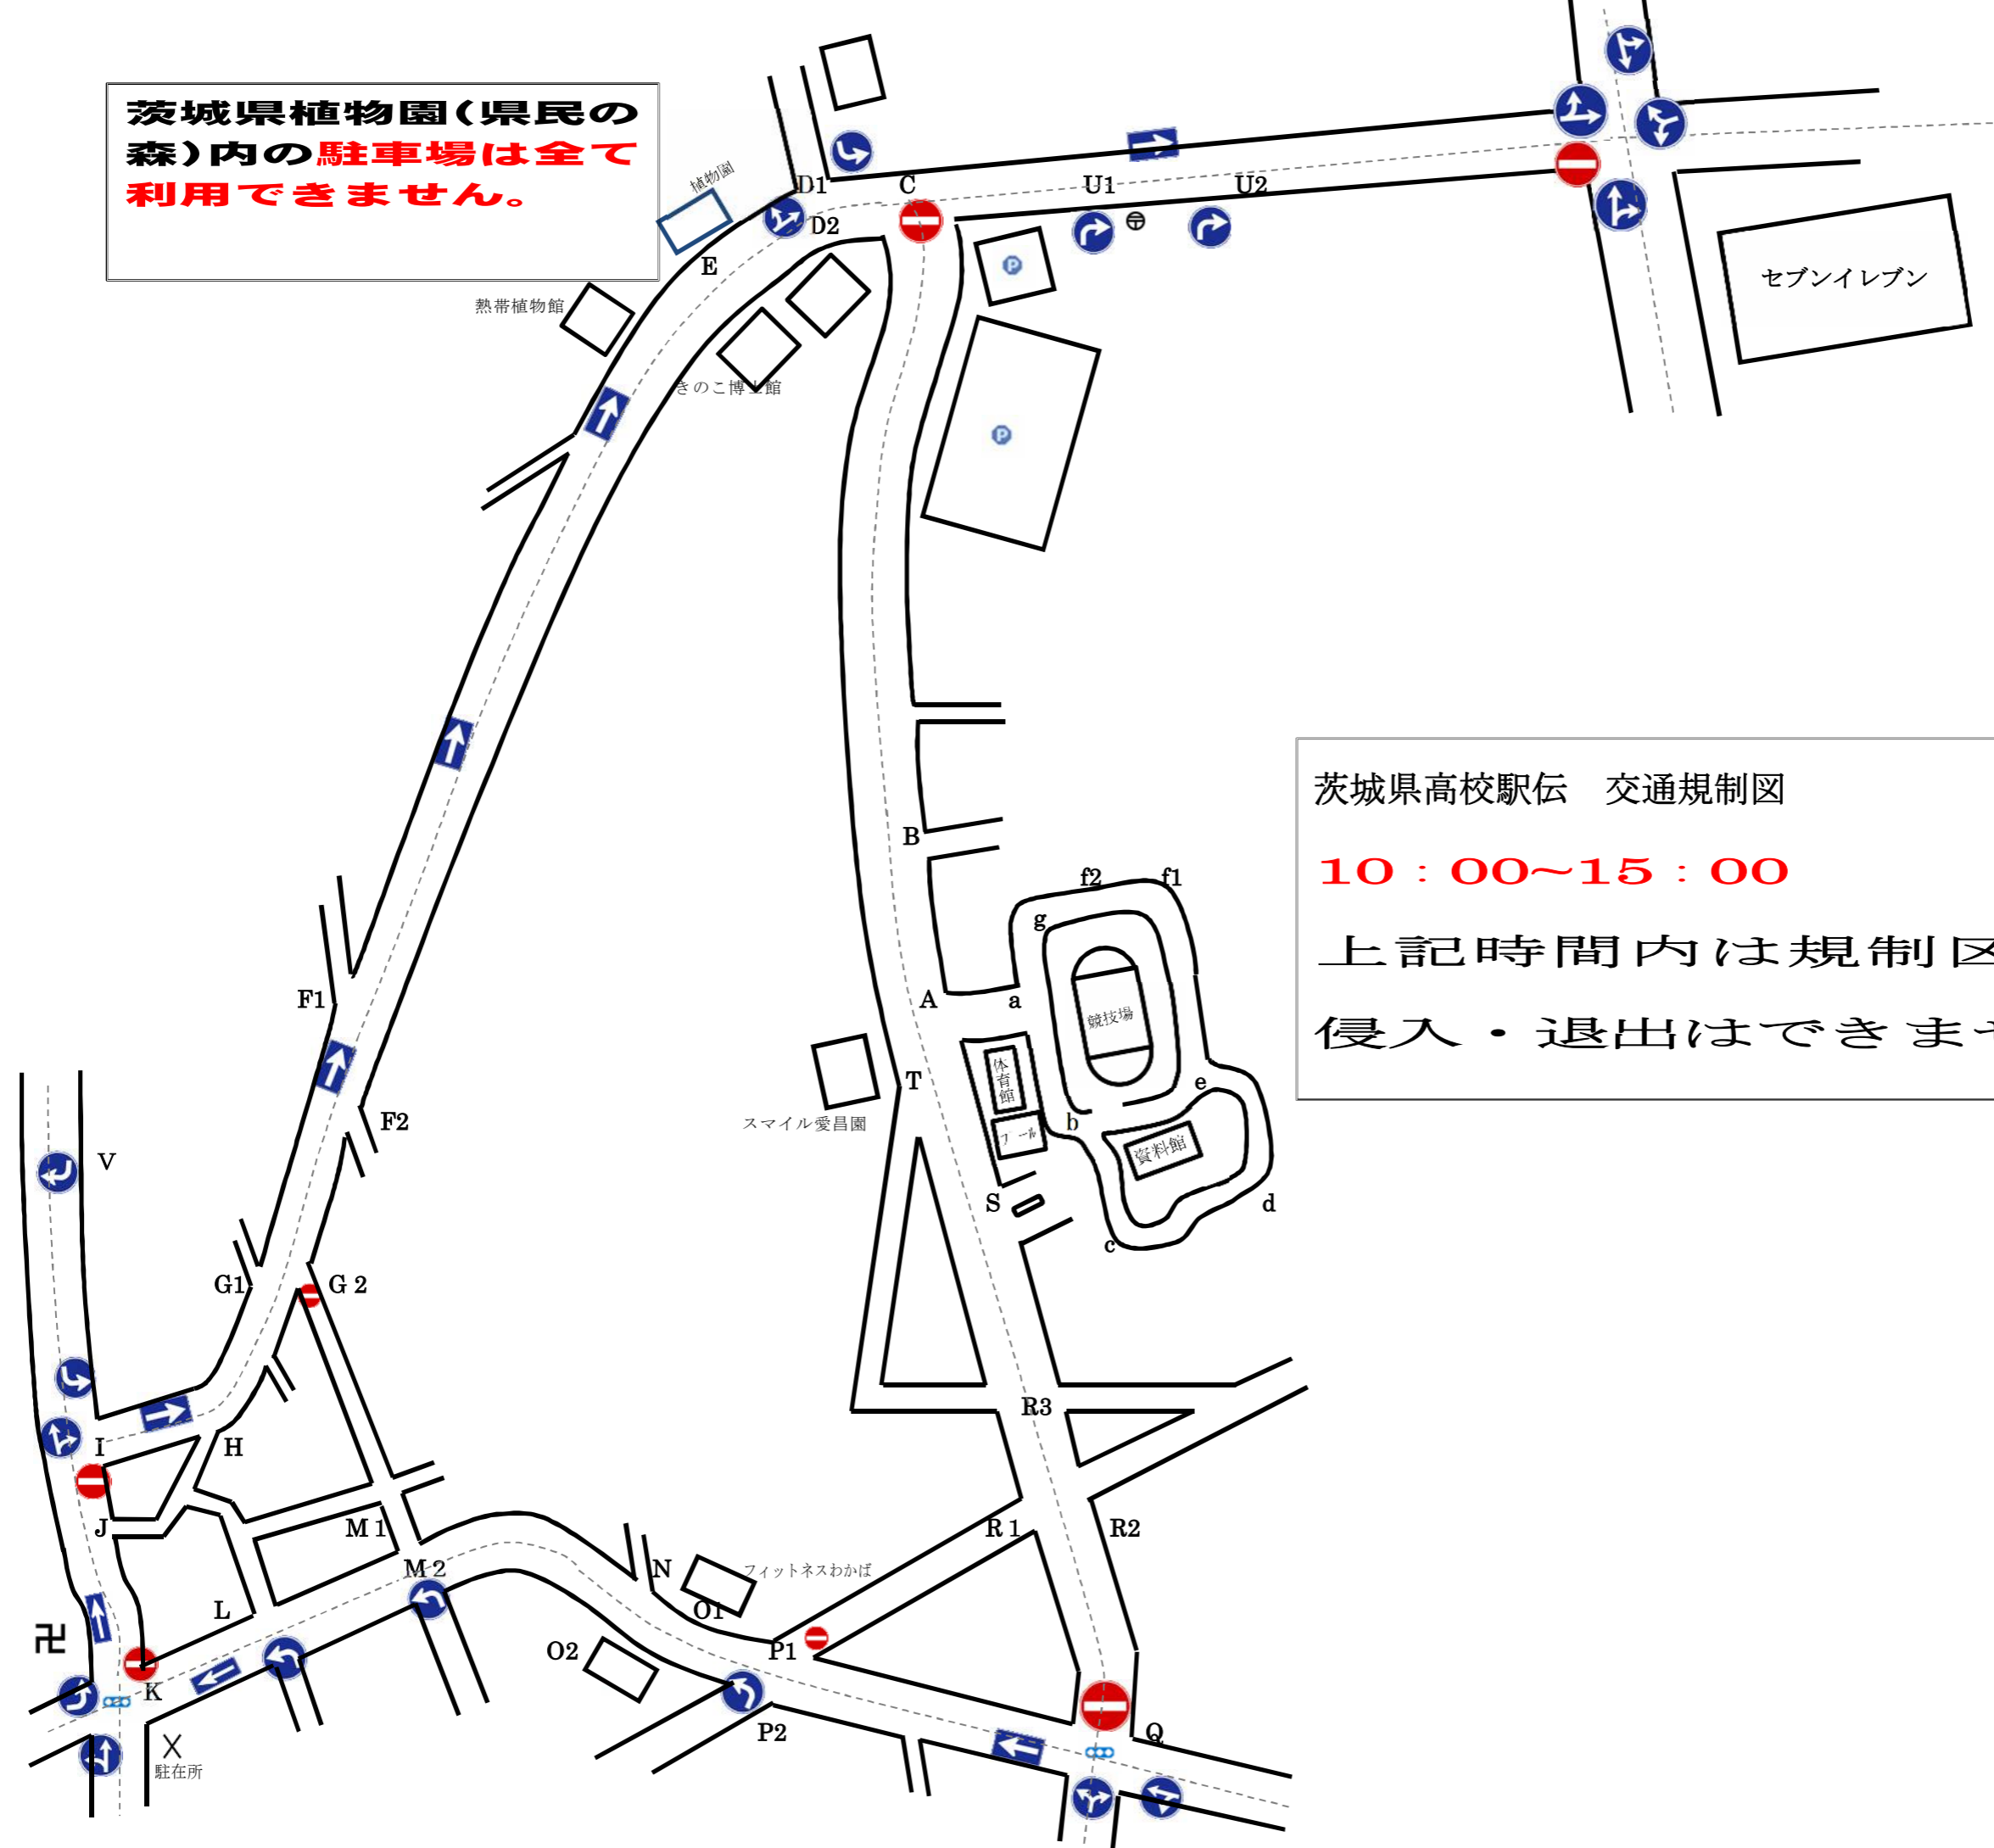

茨城県植物園(県民の森)内の駐車場は全て利用できません。

茨城県高校駅伝 交通規制図
10:00~15:00
上記時間内は規制区域への侵入・退出はできません。