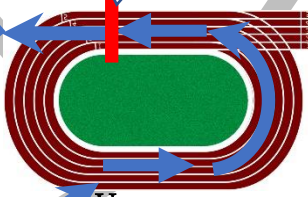

茨城県高校駅伝コース

女子 1 区

至日立方面

START→競技場 1300m→A→B→C→D→E→F→G→H→I→J→K→
→L→M→N→O→P→Q→G→R→S→T→U→競技場 300m→中継所

女子2区

中継所→A→B→C→D→E→F→G→H→I→J→K→L→V1→L→M→N→U→中継所

茨城県高校駅伝コース

女子 3区 4区

至日立方面

中継所→A→B→C→D→E→F→G→H→I→M→V6→M→N→U→中継所

至ひたちなか IC

コンビニエンスストア

中継所より
1K

オトひたちなか

ラスト 1K
M~V6 まで 367.5m

中継所→A→B→C→D→E→F→G→H→I→J→K→L→V5→L→M
→N→O→P→Q→G→R→S→T→U→競技場 300m→FINISH

コンビニエンスストア

至ひたちなか IC

オトひたちなか

中継所より
2K

中継所より
1K

V5 ← L~V5 まで 137.35m → L

中継所/FINISH
FINISH LINE

ラスト1K
フットサルコート