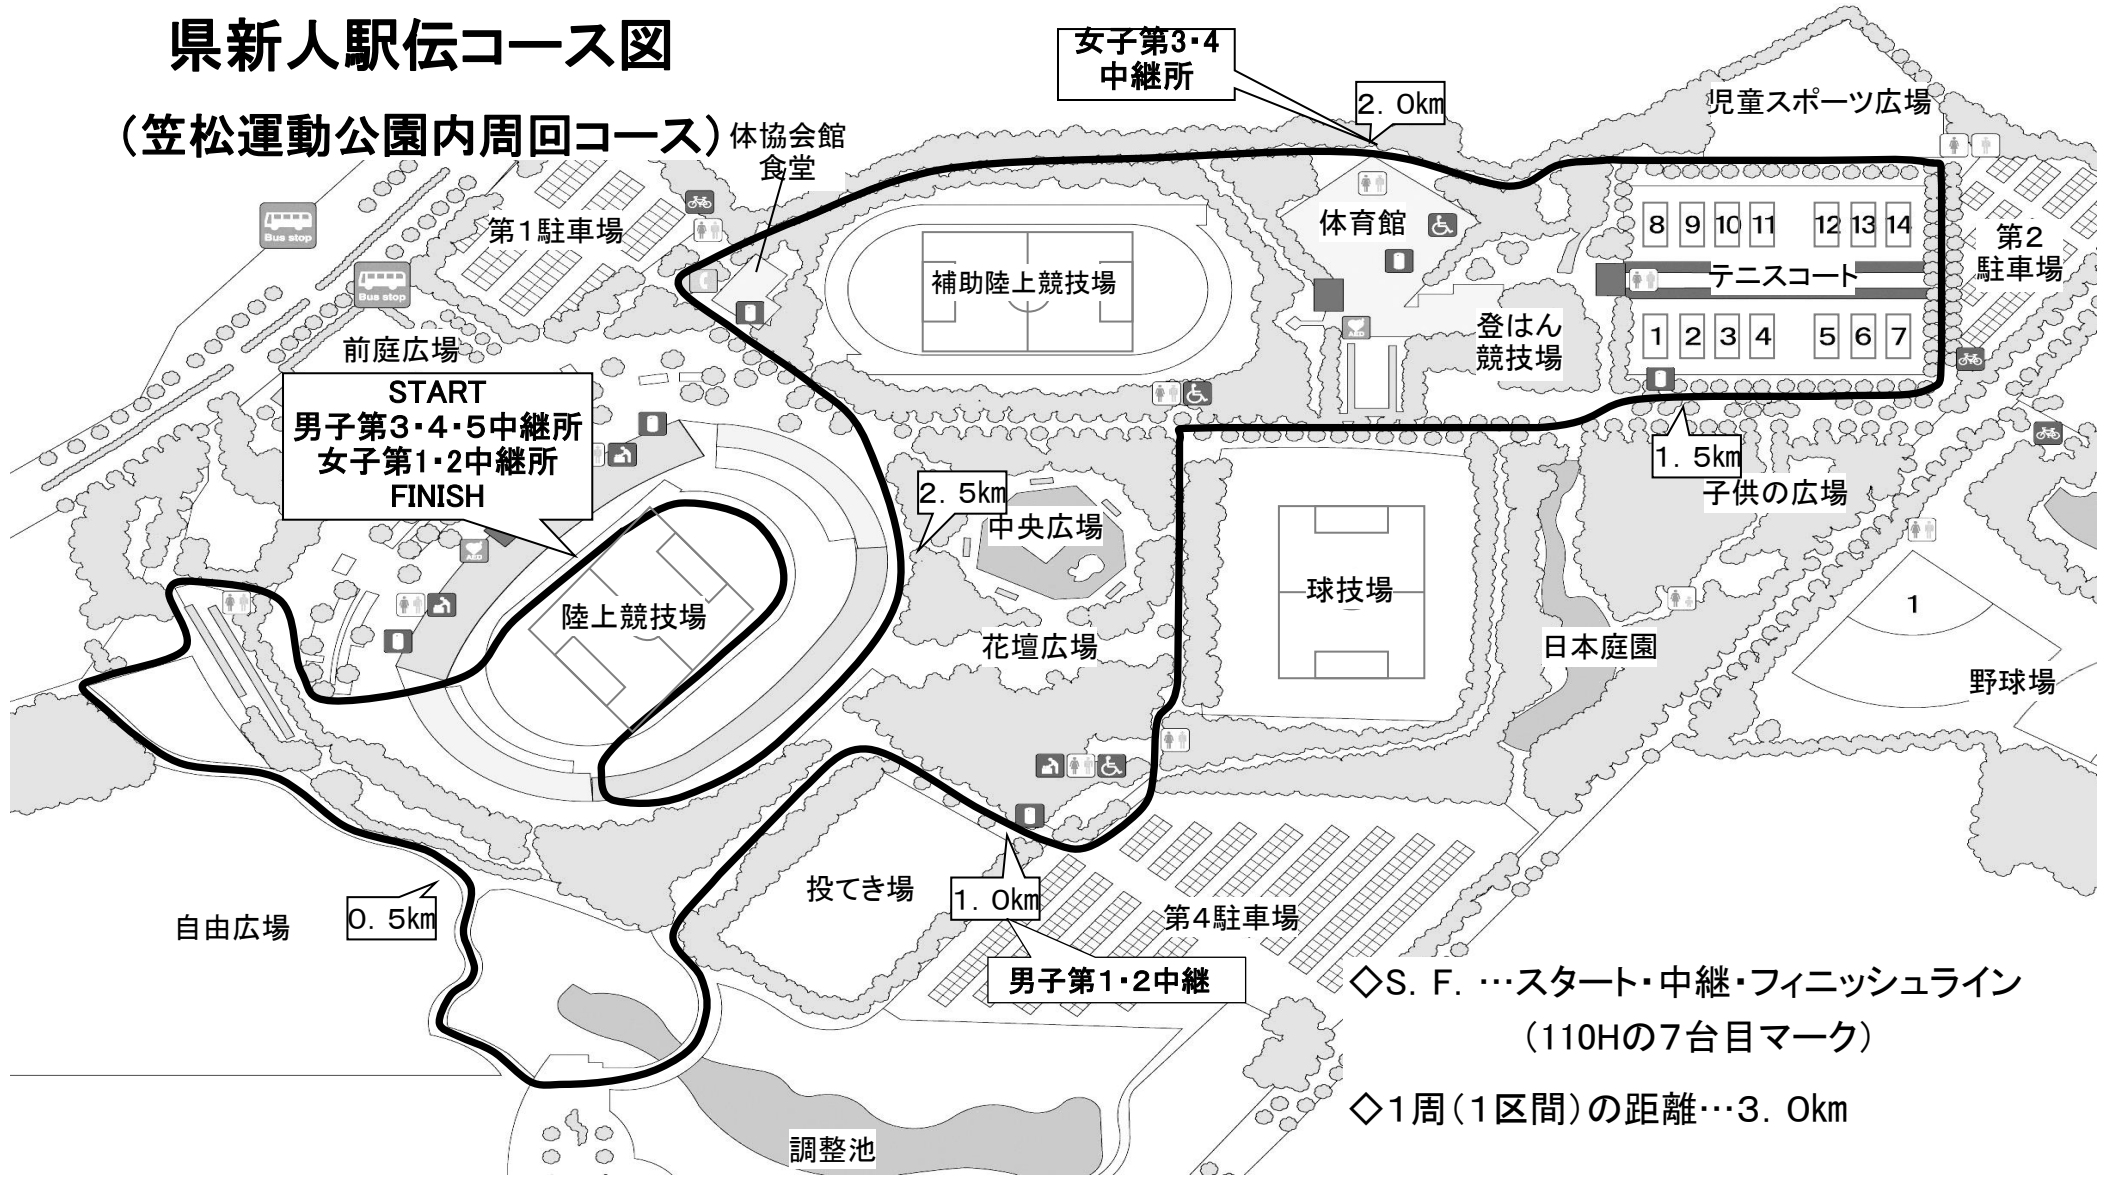

県新人駅伝コース図

(笠松運動公園内周回コース)

START
男子第3・4・5中継所
女子第1・2中継所
FINISH

女子第3・4
中継所

2. 0km

児童スポーツ広場

第1駐車場

体協会館
食堂

1. 5km

子供の広場

2. 5km

中央広場

球技場

日本庭園

1
野球場

陸上競技場

花壇広場

自由広場

0. 5km

投てき場

1. 0km

第4駐車場

男子第1・2中継

◇S. F. …スタート・中継・フィニッシュライン
(110Hの7台目マーク)

◇1周(1区間)の距離…3. 0km

調整池