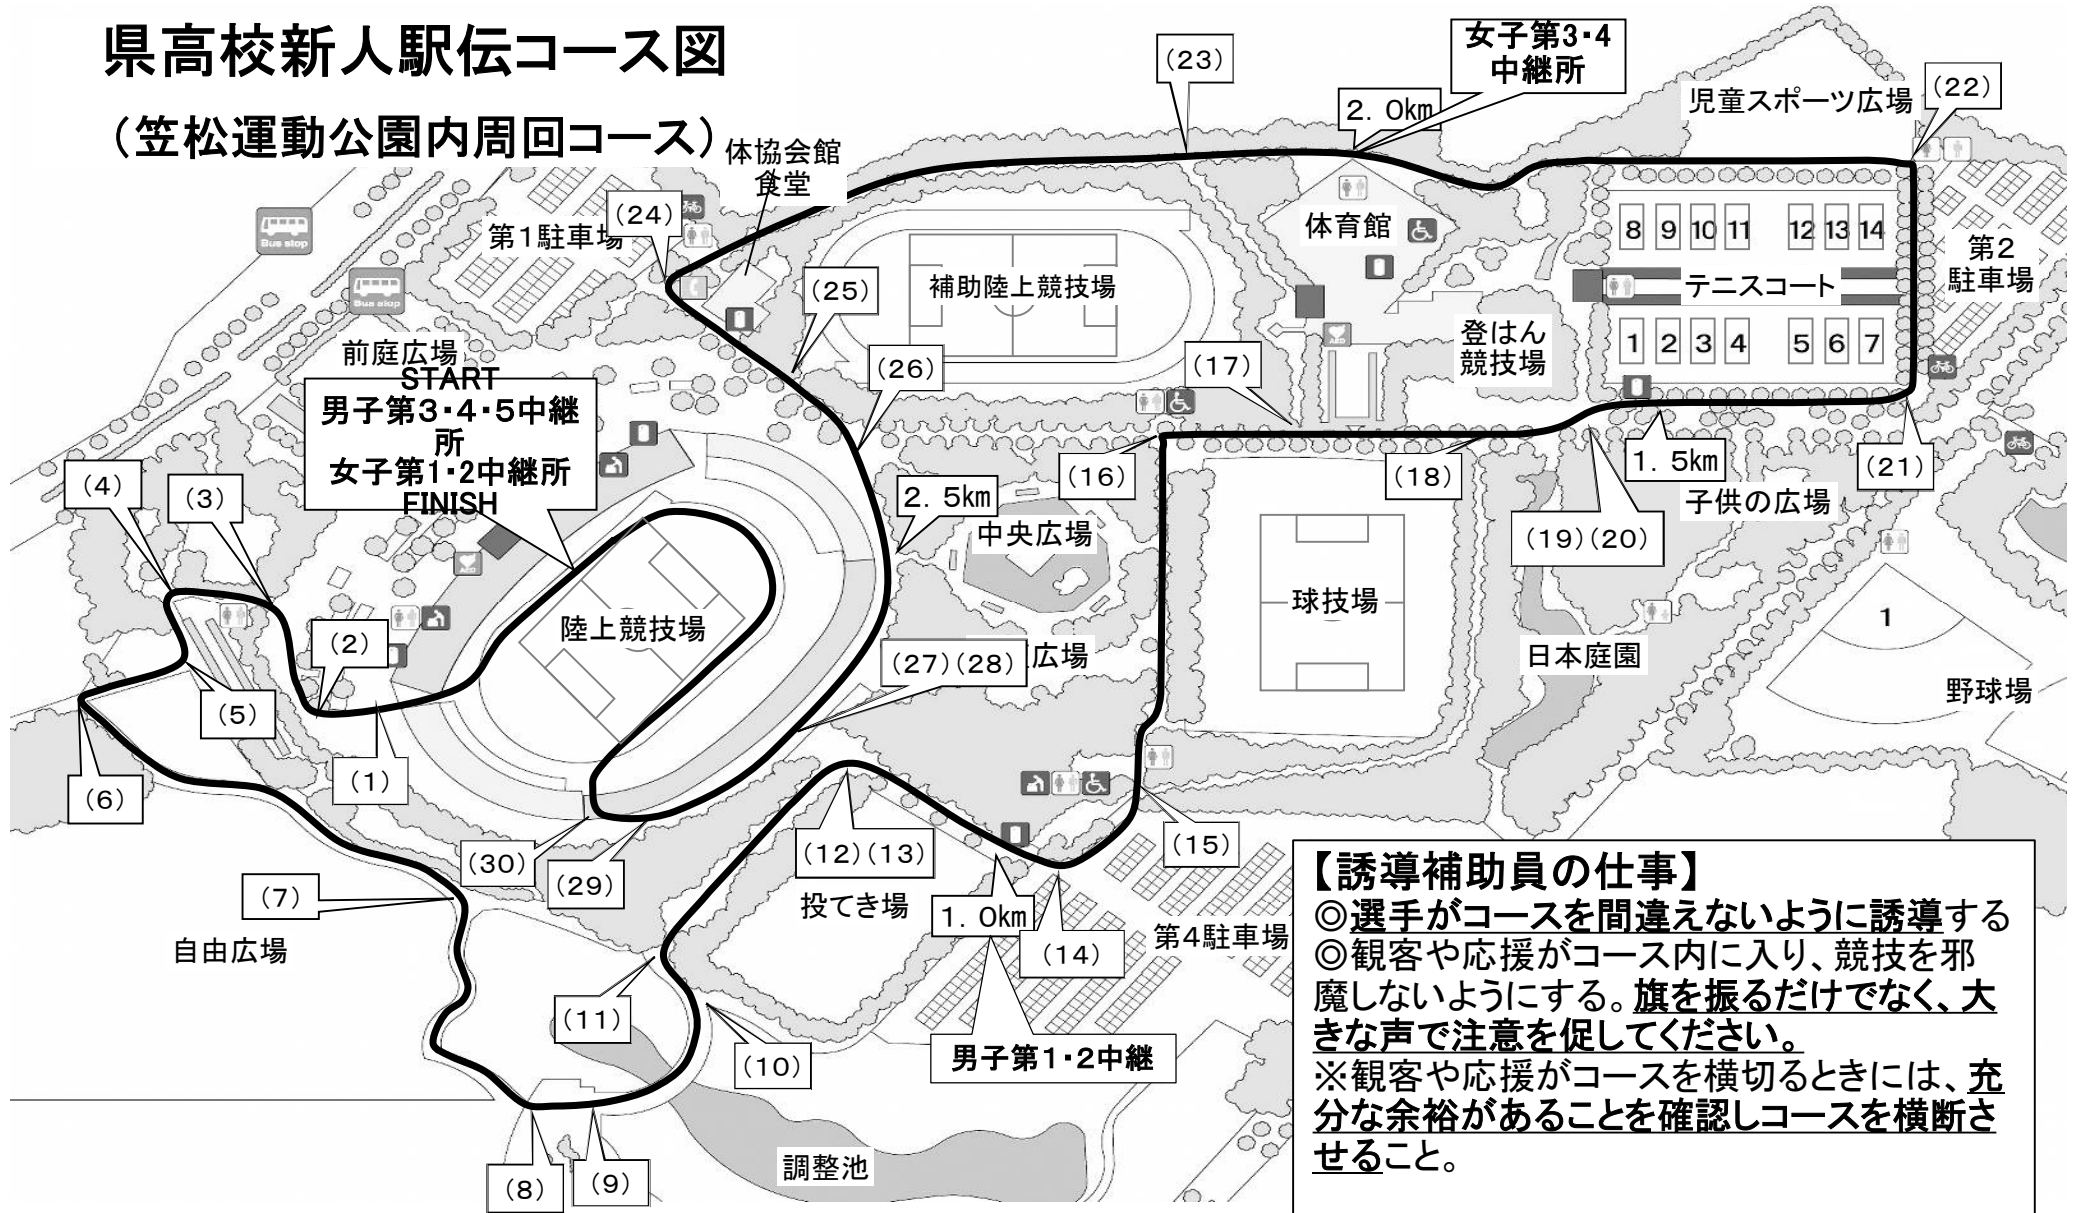

# 県新人駅伝コース図

(笠松運動公園内周回コース)

# 県高校新人駅伝コース図

(笠松運動公園内周回コース)

**【誘導補助員の仕事】**  
 ◎選手がコースを間違えないように誘導する  
 ◎観客や応援がコース内に入り、競技を邪魔しないようにする。旗を振るだけでなく、大きな声で注意を促してください。  
 ※観客や応援がコースを横切るときには、十分な余裕があることを確認しコースを横断させること。