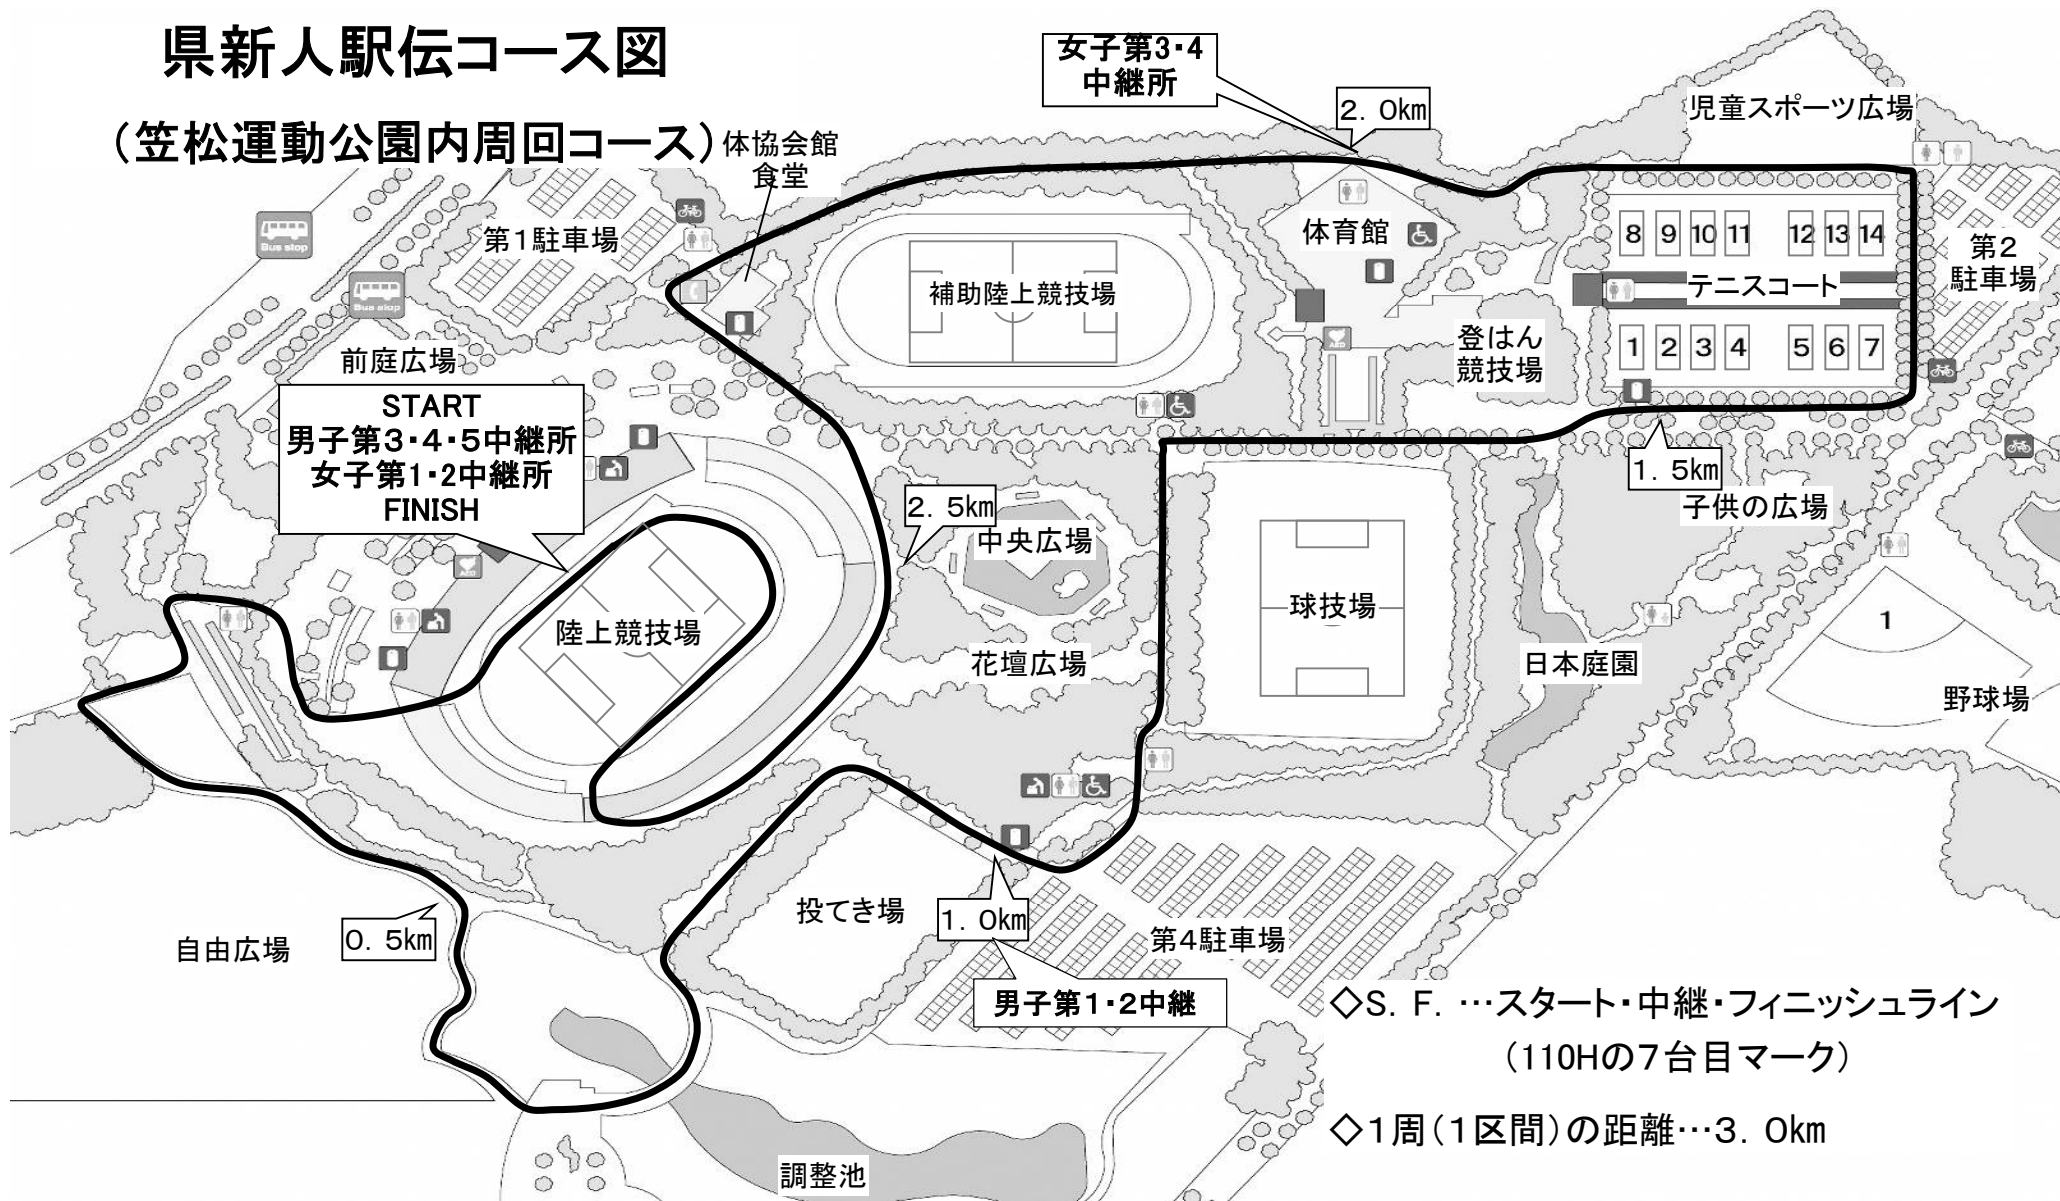

# 県新人駅伝コース図

(笠松運動公園内周回コース)

# 県高校新人駅伝コース図

(笠松運動公園内周回コース)

**【誘導補助員の仕事】**  
 ◎選手がコースを間違えないように誘導する  
 ◎観客や応援がコース内に入り、競技を邪魔しないようにする。旗を振るだけでなく、大きな声で注意を促してください。  
 ※観客や応援がコースを横切るときには、十分な余裕があることを確認しコースを横断させること。